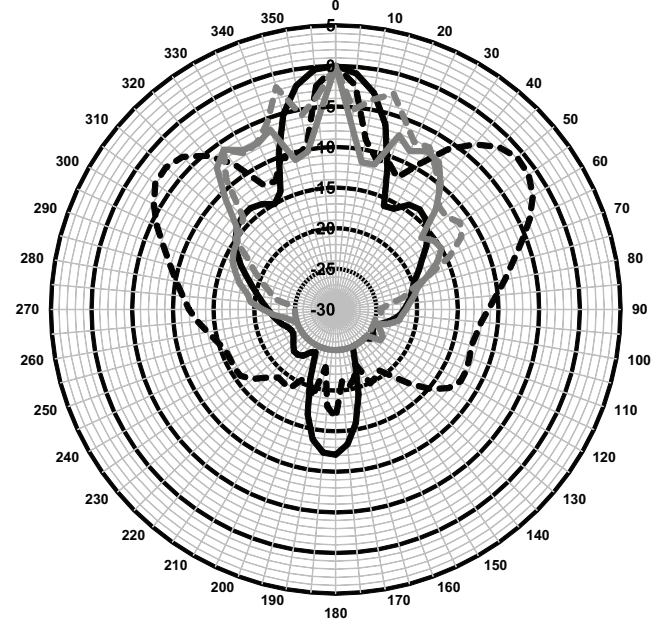

Частотная характеристика LA1-UW36-x1

Примечание. Частотная характеристика измеряется на расстоянии 1 м и 4 м по основной оси.

Горизонтальная полярная диаграмма LA1-UW24-x1 (низкая частота)

Вертикальная полярная диаграмма LA1-UW24-x1 (низкая частота)

Горизонтальная полярная диаграмма LA1-UW24-x1 (высокая частота)

Вертикальная полярная диаграмма LA1-UW24-x1 (высокая частота)

Полярные диаграммы измеряются для розового шума. Нормализовано на оси 0°.

Горизонтальная полярная диаграмма LA1-UW36-x1 (низкая частота)

Вертикальная полярная диаграмма LA1-UW36-x1 (низкая частота)

Горизонтальная полярная диаграмма LA1-UW36-x1 (высокая частота)

Вертикальная полярная диаграмма LA1-UW36-x1 (высокая частота)

Полярные диаграммы измеряются для розового шума. Нормализовано на оси 0°.