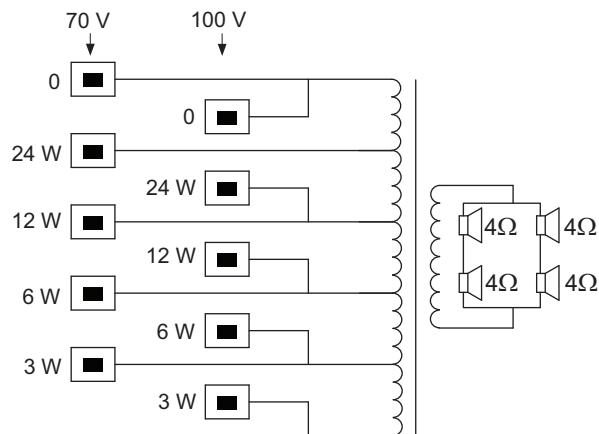

Техника безопасности согласно EN 60065

Регион	Сертификация
Европа	CE
	CE

Замечания по установке/конфигурации

Акустический громкоговоритель можно установить на стену при помощи входящего в комплект шарнирного кронштейна, дающего возможность точного позиционирования. Удобная, простая в использовании пять двойных-контактная вставная клеммная колодка расположена на задней панели и позволяет выполнять подключения на месте. Эта клеммная колодка предусматривает возможность ответвлений мощности на согласующем трансформаторе 70 В / 100 В в корпусе. Она обеспечивает работу на номинальную полную

мощность, на половину, четверть мощность или одна восьмая мощности мощности (т. е. с шагом 3 дБ).

Размеры LA1-UW24-x1

Размеры LA1-UW36-x1

Принципиальная схема LA1-UW24-x1

Принципиальная схема LA1-UW36-x1

Частотная характеристика LA1-UW24-x1

Частотная характеристика LA1-UW36-x1

Примечание. Частотная характеристика измеряется на расстоянии 1 м и 4 м по основной оси.

Горизонтальная полярная диаграмма LA1-UW24-x1 (низкая частота)

Вертикальная полярная диаграмма LA1-UW24-x1 (низкая частота)