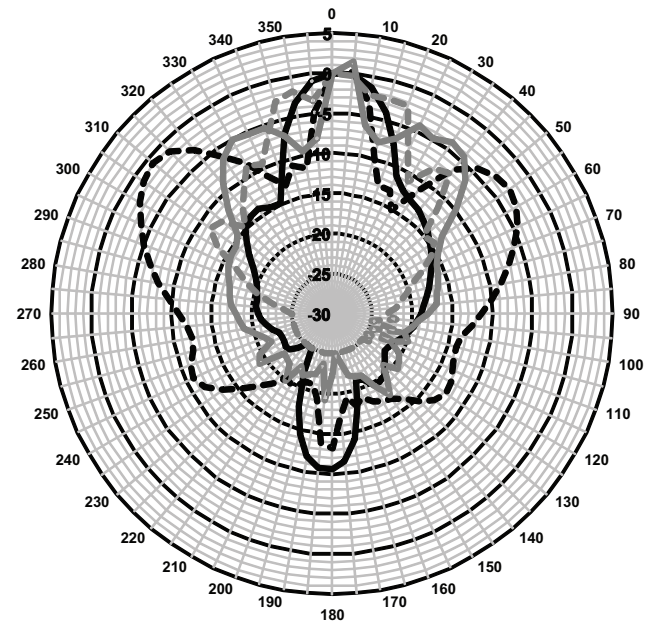

Частотная характеристика LA1-UW36-x1

Примечание. Частотная характеристика измеряется на расстоянии 1 м и 4 м по основной оси.

Горизонтальная полярная диаграмма LA1-UW24-x1 (низкая частота)

Вертикальная полярная диаграмма LA1-UW24-x1 (низкая частота)

Горизонтальная полярная диаграмма LA1-UW24-x1 (высокая частота)

Вертикальная полярная диаграмма LA1-UW24-x1 (высокая частота)

Полярные диаграммы измеряются для розового шума. Нормализовано на оси 0°.

Горизонтальная полярная диаграмма LA1-UW36-x1 (низкая частота)