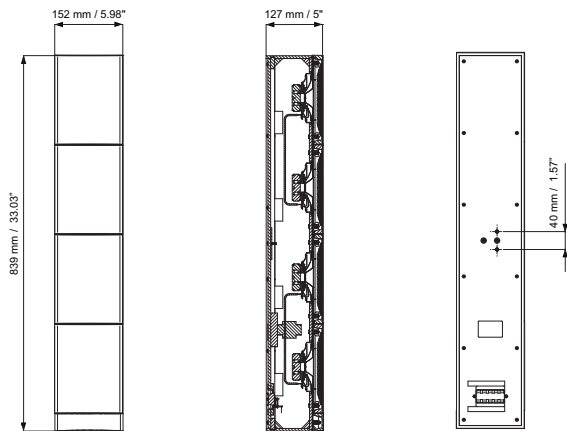

мощность, на половину, четверть мощность или одна восьмая мощности мощности (т. е. с шагом 3 дБ).

Размеры LA1-UW24-x1

Размеры LA1-UW36-x1

Принципиальная схема LA1-UW24-x1

Принципиальная схема LA1-UW36-x1

Частотная характеристика LA1-UW24-x1

* Данные о технических характеристиках согласно IEC 60268-5

Механические характеристики

Размеры (В x Ш x Г)	841 x 151 x 129 мм
Масса LA1-UW24-x1 Масса LA1-UW36-x1	5,5 кг 6 кг
Цвет	Черный (D1) или белый (L1)
корпус / покрытие (D1)	Соответствует RAL 9004 / RAL 9004
корпус / покрытие (L1)	Соответствует RAL 9010 / RAL 7044