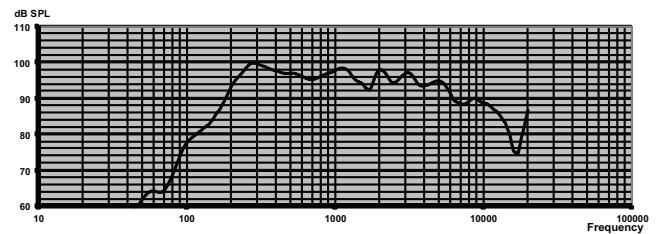

мощность, на половину, четверть мощность или одна восьмая мощности мощности (т. е. с шагом 3 дБ).

Размеры LA1-UW24-x1

Размеры LA1-UW36-x1

Принципиальная схема LA1-UW24-x1

Принципиальная схема LA1-UW36-x1

Частотная характеристика LA1-UW24-x1

Частотная характеристика LA1-UW36-x1

Примечание. Частотная характеристика измеряется на расстоянии 1 м и 4 м по основной оси.

Горизонтальная полярная диаграмма LA1-UW24-x1 (низкая частота)

Вертикальная полярная диаграмма LA1-UW24-x1 (низкая частота)