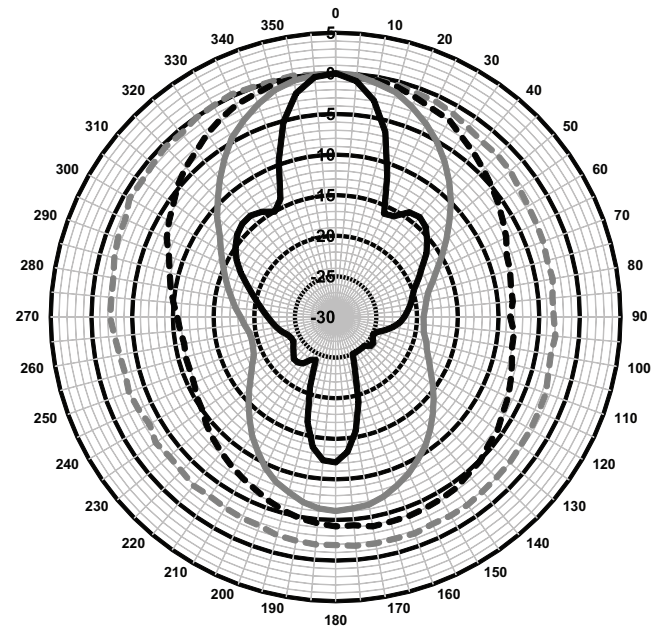

мощность, на половину, четверть мощность или одна восьмая мощности мощности (т. е. с шагом 3 дБ).

Размеры LA1-UW24-x1

Размеры LA1-UW36-x1

Принципиальная схема LA1-UW24-x1

Принципиальная схема LA1-UW36-x1

Частотная характеристика LA1-UW24-x1

Частотная характеристика LA1-UW36-x1

Примечание. Частотная характеристика измеряется на расстоянии 1 м и 4 м по основной оси.

Горизонтальная полярная диаграмма LA1-UW24-x1 (низкая частота)

Вертикальная полярная диаграмма LA1-UW24-x1 (низкая частота)

Горизонтальная полярная диаграмма LA1-UW24-x1 (высокая частота)

Вертикальная полярная диаграмма LA1-UW24-x1 (высокая частота)

Полярные диаграммы измеряются для розового шума. Нормализовано на оси 0°.

Горизонтальная полярная диаграмма LA1-UW36-x1 (низкая частота)

Вертикальная полярная диаграмма LA1-UW36-x1 (низкая частота)

Горизонтальная полярная диаграмма LA1-UW36-x1 (высокая частота)

Вертикальная полярная диаграмма LA1-UW36-x1 (высокая частота)

Полярные диаграммы измеряются для розового шума. Нормализовано на оси 0°.