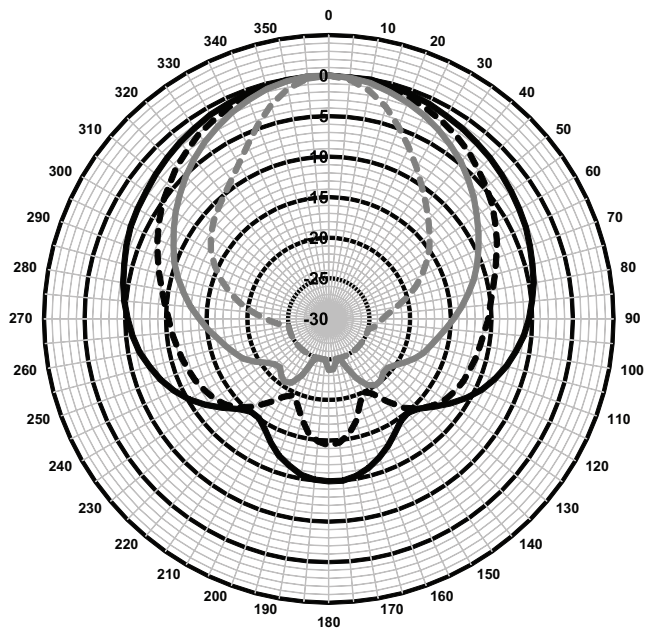

Частотная характеристика LA1-UW36-x1

Примечание. Частотная характеристика измеряется на расстоянии 1 м и 4 м по основной оси.

Горизонтальная полярная диаграмма LA1-UW24-x1 (низкая частота)

Вертикальная полярная диаграмма LA1-UW24-x1 (низкая частота)

Горизонтальная полярная диаграмма LA1-UW24-x1 (высокая частота)

Вертикальная полярная диаграмма LA1-UW24-x1 (высокая частота)

Полярные диаграммы измеряются для розового шума. Нормализовано на оси 0°.

Горизонтальная полярная диаграмма LA1-UW36-x1 (низкая частота)

Вертикальная полярная диаграмма LA1-UW36-x1 (низкая частота)

Горизонтальная полярная диаграмма LA1-UW36-x1 (высокая частота)

Вертикальная полярная диаграмма LA1-UW36-x1 (высокая частота)

Полярные диаграммы измеряются для розового шума. Нормализовано на оси 0°.