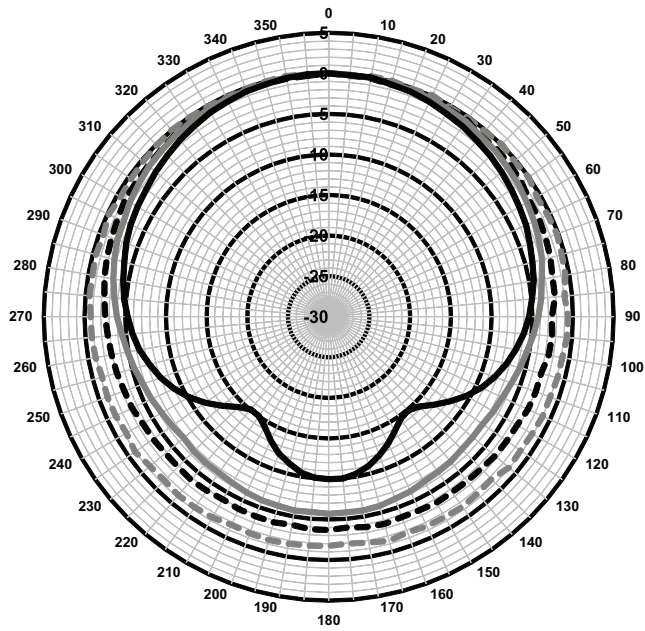

мощность, на половину, четверть мощность или одна восьмая мощности мощности (т. е. с шагом 3 дБ).

Размеры LA1-UW24-x1

Размеры LA1-UW36-x1

Принципиальная схема LA1-UW24-x1

Принципиальная схема LA1-UW36-x1

Частотная характеристика LA1-UW24-x1

Частотная характеристика LA1-UW36-x1

Примечание. Частотная характеристика измеряется на расстоянии 1 м и 4 м по основной оси.

Горизонтальная полярная диаграмма LA1-UW24-x1 (низкая частота)

Вертикальная полярная диаграмма LA1-UW24-x1 (низкая частота)

Горизонтальная полярная диаграмма LA1-UW24-x1 (высокая частота)

Вертикальная полярная диаграмма LA1-UW24-x1 (высокая частота)

Полярные диаграммы измеряются для розового шума. Нормализовано на оси 0°.

Горизонтальная полярная диаграмма LA1-UW36-x1 (низкая частота)