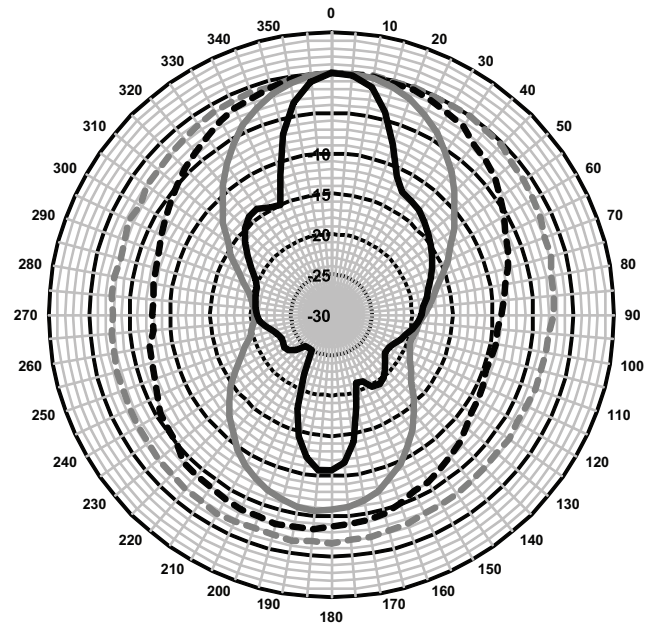

мощность, на половину, четверть мощность или одна восьмая мощности мощности (т. е. с шагом 3 дБ).

Размеры LA1-UW24-x1

Размеры LA1-UW36-x1

Принципиальная схема LA1-UW24-x1

Принципиальная схема LA1-UW36-x1

Частотная характеристика LA1-UW24-x1

Частотная характеристика LA1-UW36-x1

Примечание. Частотная характеристика измеряется на расстоянии 1 м и 4 м по основной оси.

Горизонтальная полярная диаграмма LA1-UW24-x1 (низкая частота)

Вертикальная полярная диаграмма LA1-UW24-x1 (низкая частота)

Горизонтальная полярная диаграмма LA1-UW24-x1 (высокая частота)

Вертикальная полярная диаграмма LA1-UW24-x1 (высокая частота)

Полярные диаграммы измеряются для розового шума. Нормализовано на оси 0°.

Горизонтальная полярная диаграмма LA1-UW36-x1 (низкая частота)