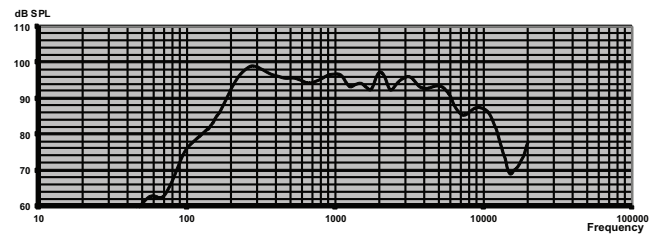

мощность, на половину, четверть мощность или одна восьмая мощности мощности (т. е. с шагом 3 дБ).

Размеры LA1-UW24-x1

Размеры LA1-UW36-x1

Принципиальная схема LA1-UW24-x1

Принципиальная схема LA1-UW36-x1

Частотная характеристика LA1-UW24-x1

Частотная характеристика LA1-UW36-x1

Примечание. Частотная характеристика измеряется на расстоянии 1 м и 4 м по основной оси.

Горизонтальная полярная диаграмма LA1-UW24-x1 (низкая частота)

Вертикальная полярная диаграмма LA1-UW24-x1 (низкая частота)