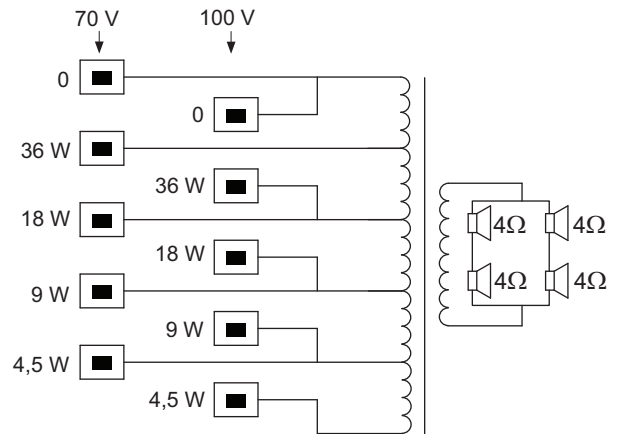

мощность, на половину, четверть мощность или одна восьмая мощности мощности (т. е. с шагом 3 дБ).

Размеры LA1-UW24-x1

Размеры LA1-UW36-x1

Принципиальная схема LA1-UW24-x1

Принципиальная схема LA1-UW36-x1

Частотная характеристика LA1-UW24-x1

Частотная характеристика LA1-UW36-x1

Примечание. Частотная характеристика измеряется на расстоянии 1 м и 4 м по основной оси.

Горизонтальная полярная диаграмма LA1-UW24-x1 (низкая частота)

Вертикальная полярная диаграмма LA1-UW24-x1 (низкая частота)