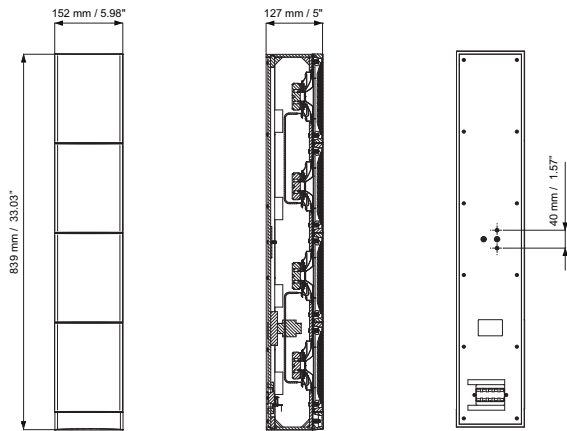

мощность, на половину, четверть мощность или одна восьмая мощности мощности (т. е. с шагом 3 дБ).

Размеры LA1-UW24-x1

Размеры LA1-UW36-x1

Принципиальная схема LA1-UW24-x1

Принципиальная схема LA1-UW36-x1

Частотная характеристика LA1-UW24-x1

* Данные о технических характеристиках согласно IEC 60268-5

Механические характеристики

Размеры (В x Ш x Г)	841 x 151 x 129 мм
Масса LA1-UW24-x1 Масса LA1-UW36-x1	5,5 кг 6 кг
Цвет	Черный (D1) или белый (L1)
корпус / покрытие (D1)	Соответствует RAL 9004 / RAL 9004
корпус / покрытие (L1)	Соответствует RAL 9010 / RAL 7044