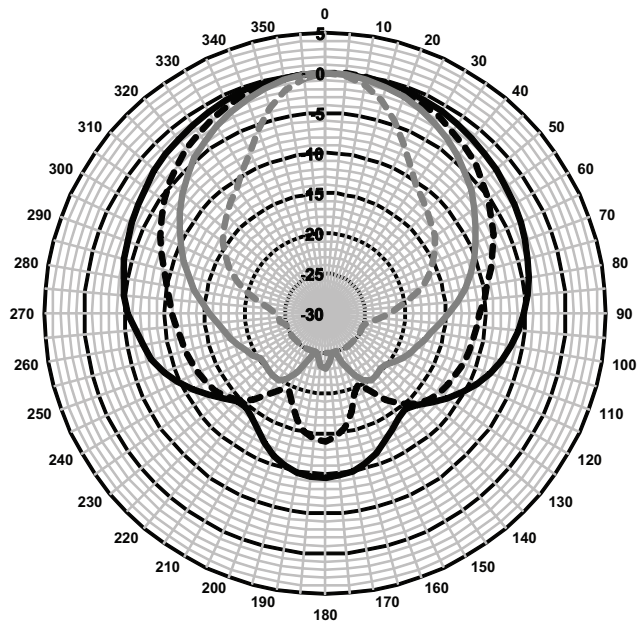

мощность, на половину, четверть мощность или одна восьмая мощности мощности (т. е. с шагом 3 дБ).

Размеры LA1-UW24-x1

Размеры LA1-UW36-x1

Принципиальная схема LA1-UW24-x1

Принципиальная схема LA1-UW36-x1

Частотная характеристика LA1-UW24-x1

Частотная характеристика LA1-UW36-x1

Примечание. Частотная характеристика измеряется на расстоянии 1 м и 4 м по основной оси.

Горизонтальная полярная диаграмма LA1-UW24-x1 (низкая частота)

Вертикальная полярная диаграмма LA1-UW24-x1 (низкая частота)

Горизонтальная полярная диаграмма LA1-UW24-x1 (высокая частота)

Вертикальная полярная диаграмма LA1-UW24-x1 (высокая частота)

Полярные диаграммы измеряются для розового шума. Нормализовано на оси 0°.

Горизонтальная полярная диаграмма LA1-UW36-x1 (низкая частота)

Вертикальная полярная диаграмма LA1-UW36-x1 (низкая частота)

Горизонтальная полярная диаграмма LA1-UW36-x1 (высокая частота)

Вертикальная полярная диаграмма LA1-UW36-x1 (высокая частота)

Полярные диаграммы измеряются для розового шума. Нормализовано на оси 0°.