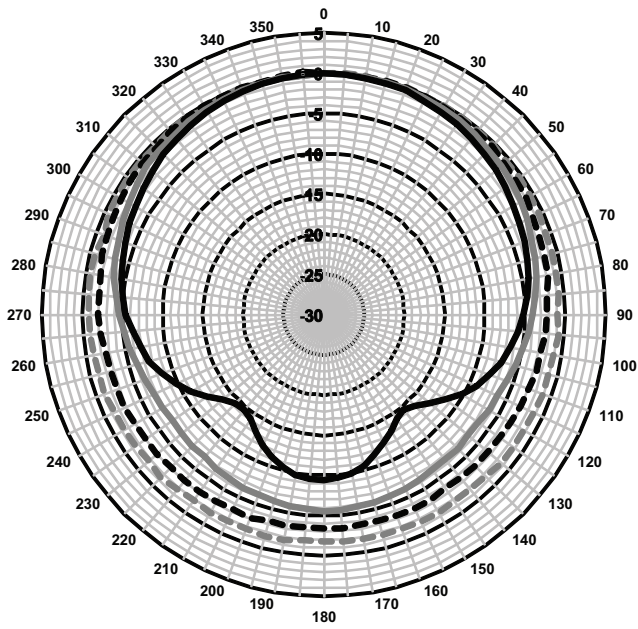

мощность, на половину, четверть мощность или одна восьмая мощности мощности (т. е. с шагом 3 дБ).

Размеры LA1-UW24-x1

Размеры LA1-UW36-x1

Принципиальная схема LA1-UW24-x1

Принципиальная схема LA1-UW36-x1

Частотная характеристика LA1-UW24-x1

Частотная характеристика LA1-UW36-x1

Примечание. Частотная характеристика измеряется на расстоянии 1 м и 4 м по основной оси.

Горизонтальная полярная диаграмма LA1-UW24-x1 (низкая частота)

Вертикальная полярная диаграмма LA1-UW24-x1 (низкая частота)

Горизонтальная полярная диаграмма LA1-UW24-x1 (высокая частота)

Вертикальная полярная диаграмма LA1-UW24-x1 (высокая частота)

Полярные диаграммы измеряются для розового шума. Нормализовано на оси 0°.

Горизонтальная полярная диаграмма LA1-UW36-x1 (низкая частота)