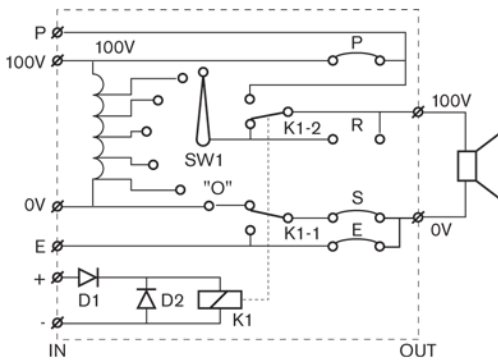

Безопасность	согласно EN 60065
Самозатухание	согласно UL 94 V0

Замечания по установке/конфигурации

Размеры в мм LBC 1400/10 и LBC 1400/20

Размеры в мм LBC 1430/10

Размеры в мм LBC 1410/10 и LBC 1410/20

Размеры в мм LM1-SMB-MK

Размеры в мм LBC 1420/10 и LBC 1420/20

LM1-SMB-MK подробно

Принципиальная схема LBC 1410/10

Принципиальная схема LBC 1400/10

Принципиальная схема LBC 1410/20

Принципиальная схема LBC 1400/20

Принципиальная схема LBC 1420/10

Принципиальная схема LBC 1420/20

Принципиальная схема LBC 1430/10

Техническое описание

Электрические характеристики

LBC 1400/10 и /20

Номинальная мощность	12 Вт
Напряжение на входе	100 В
Степени затухания	5 x 3 дБ + выкл
Частотная характеристика	от 50 Гц до 20 кГц (-1 дБ)
THD	< 0,5 %
Потребляемый ток	20 мА при 24 В пост. тока