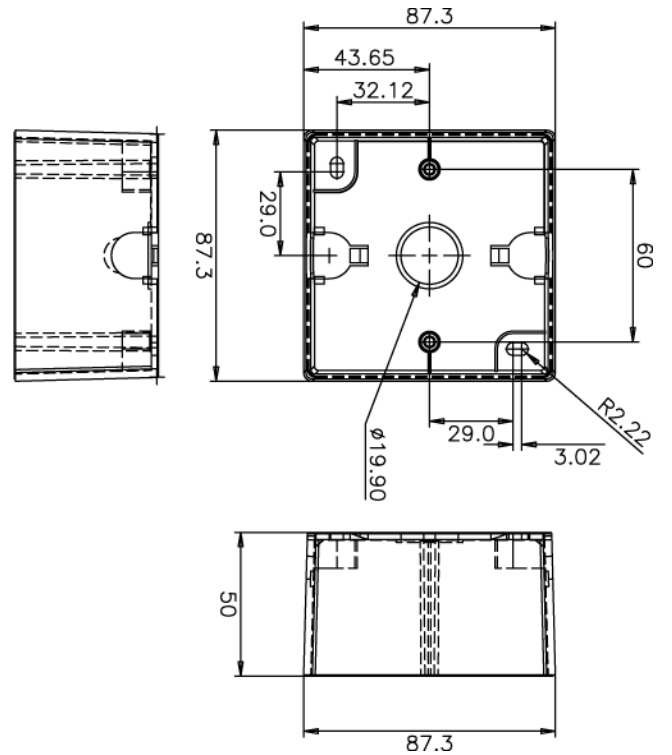

Безопасность	согласно EN 60065
Самозатухание	согласно UL 94 V0

Замечания по установке/конфигурации

Размеры в мм LBC 1400/10 и LBC 1400/20

Размеры в мм LBC 1430/10

Размеры в мм LBC 1410/10 и LBC 1410/20

Размеры в мм LM1-SMB-MK

Размеры в мм LBC 1420/10 и LBC 1420/20

LM1-SMB-MK подробно

Принципиальная схема LBC 1410/10

Принципиальная схема LBC 1400/10

Принципиальная схема LBC 1410/20

Принципиальная схема LBC 1400/20

Принципиальная схема LBC 1420/10

LBC 1410/10 и /20

Размеры (Д x В x Г)	87 x 87 x 45,6 мм
Вес	227 г
Цвет	Белый (RAL 9010)

LBC 1420/10 и /20

Размеры (Д x В x Г)	87 x 147 x 61,5 (Г) мм
Вес	512 г (с боксом для установки на поверхность)
Цвет	Белый (RAL 9010)