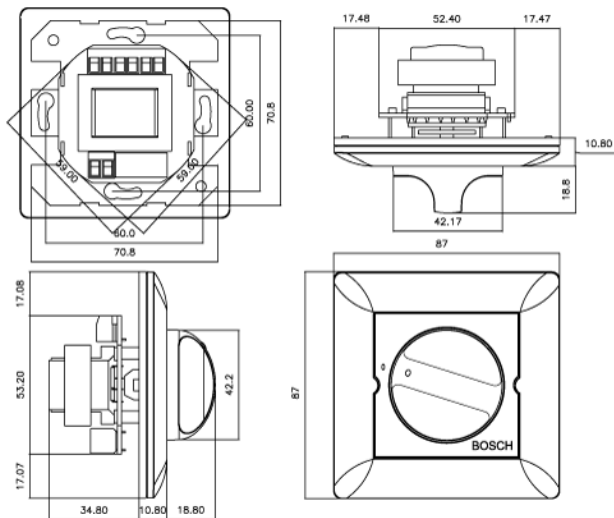

Безопасность	согласно EN 60065
Самозатухание	согласно UL 94 V0

Замечания по установке/конфигурации

Размеры в мм LBC 1400/10 и LBC 1400/20

Размеры в мм LBC 1430/10

Размеры в мм LBC 1410/10 и LBC 1410/20

Размеры в мм LM1-SMB-MK

Размеры в мм LBC 1420/10 и LBC 1420/20

LM1-SMB-MK подробно

Принципиальная схема LBC 1410/10

Принципиальная схема LBC 1400/10

Принципиальная схема LBC 1410/20

Принципиальная схема LBC 1400/20

Принципиальная схема LBC 1420/10

LBC 1410/10 и /20

Размеры (Д x В x Г)	87 x 87 x 45,6 мм
Вес	227 г
Цвет	Белый (RAL 9010)

LBC 1420/10 и /20

Размеры (Д x В x Г)	87 x 147 x 61,5 (Г) мм
Вес	512 г (с боксом для установки на поверхность)
Цвет	Белый (RAL 9010)