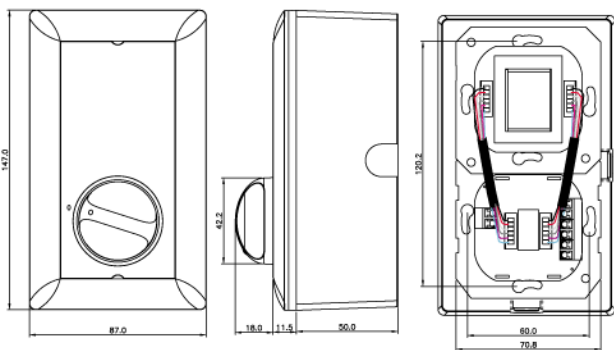

Безопасность	согласно EN 60065
Самозатухание	согласно UL 94 V0

Замечания по установке/конфигурации

Размеры в мм LBC 1400/10 и LBC 1400/20

Размеры в мм LBC 1430/10

Размеры в мм LBC 1410/10 и LBC 1410/20

Размеры в мм LM1-SMB-MK

Размеры в мм LBC 1420/10 и LBC 1420/20

LM1-SMB-MK подробно

Принципиальная схема LBC 1410/10

Принципиальная схема LBC 1400/10

Принципиальная схема LBC 1410/20

Принципиальная схема LBC 1400/20

Принципиальная схема LBC 1420/10

LBC 1410/10 и /20

Размеры (Д x В x Г)	87 x 87 x 45,6 мм
Вес	227 г
Цвет	Белый (RAL 9010)

LBC 1420/10 и /20

Размеры (Д x В x Г)	87 x 147 x 61,5 (Г) мм
Вес	512 г (с боксом для установки на поверхность)
Цвет	Белый (RAL 9010)