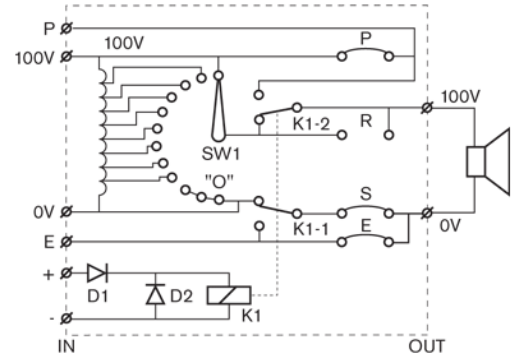

Безопасность	согласно EN 60065
Самозатухание	согласно UL 94 V0

Замечания по установке/конфигурации

Размеры в мм LBC 1400/10 и LBC 1400/20

Размеры в мм LBC 1430/10

Размеры в мм LBC 1410/10 и LBC 1410/20

Размеры в мм LM1-SMB-MK

Размеры в мм LBC 1420/10 и LBC 1420/20

LM1-SMB-MK подробно

Принципиальная схема LBC 1410/10

Принципиальная схема LBC 1400/10

Принципиальная схема LBC 1410/20

Принципиальная схема LBC 1400/20

Принципиальная схема LBC 1420/10

Принципиальная схема LBC 1420/20

Принципиальная схема LBC 1430/10

Техническое описание

Электрические характеристики

LBC 1400/10 и /20

Номинальная мощность	12 Вт
Напряжение на входе	100 В
Степени затухания	5 x 3 дБ + выкл
Частотная характеристика	от 50 Гц до 20 кГц (-1 дБ)
THD	< 0,5 %
Потребляемый ток	20 мА при 24 В пост. тока