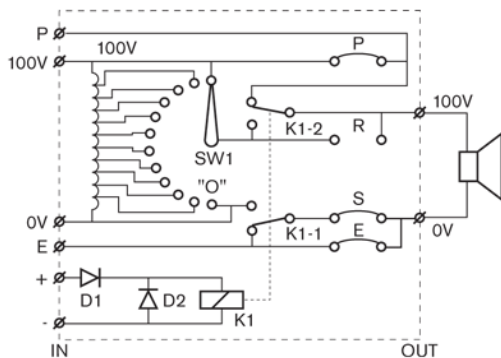

Размеры в мм LBC 1420/10 и LBC 1420/20

LM1-SMB-MK подробно

Принципиальная схема LBC 1410/10

Принципиальная схема LBC 1400/10

Принципиальная схема LBC 1410/20

Принципиальная схема LBC 1400/20

Принципиальная схема LBC 1420/10

Принципиальная схема LBC 1420/20

Принципиальная схема LBC 1430/10

Техническое описание

Электрические характеристики

LBC 1400/10 и /20

Номинальная мощность	12 Вт
Напряжение на входе	100 В
Степени затухания	5 x 3 дБ + выкл
Частотная характеристика	от 50 Гц до 20 кГц (-1 дБ)
THD	< 0,5 %
Потребляемый ток	20 мА при 24 В пост. тока