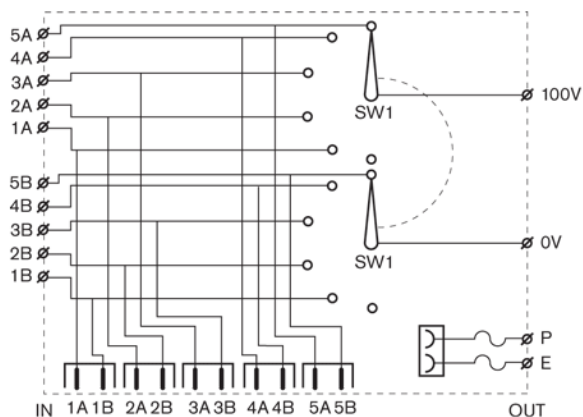

Размеры в мм LBC 1420/10 и LBC 1420/20

LM1-SMB-MK подробно

Принципиальная схема LBC 1410/10

Принципиальная схема LBC 1400/10

Принципиальная схема LBC 1410/20

Принципиальная схема LBC 1400/20

Принципиальная схема LBC 1420/10

Принципиальная схема LBC 1420/20

Принципиальная схема LBC 1430/10

Техническое описание

Электрические характеристики

LBC 1400/10 и /20

Номинальная мощность	12 Вт
Напряжение на входе	100 В
Степени затухания	5 x 3 дБ + выкл
Частотная характеристика	от 50 Гц до 20 кГц (-1 дБ)
THD	< 0,5 %
Потребляемый ток	20 мА при 24 В пост. тока