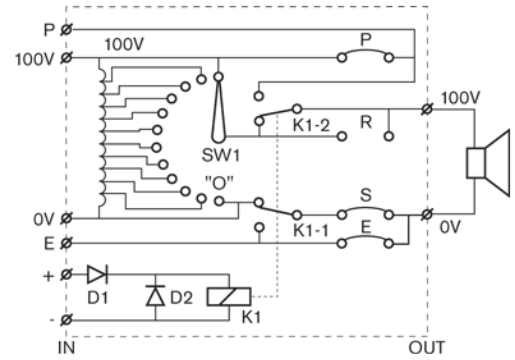

Размеры в мм LBC 1420/10 и LBC 1420/20

LM1-SMB-MK подробно

Принципиальная схема LBC 1410/10

Принципиальная схема LBC 1400/10

Принципиальная схема LBC 1410/20

Принципиальная схема LBC 1400/20

Принципиальная схема LBC 1420/10

Принципиальная схема LBC 1420/20

Принципиальная схема LBC 1430/10

Техническое описание

Электрические характеристики

LBC 1400/10 и /20

Номинальная мощность	12 Вт
Напряжение на входе	100 В
Степени затухания	5 x 3 дБ + выкл
Частотная характеристика	от 50 Гц до 20 кГц (-1 дБ)
THD	< 0,5 %
Потребляемый ток	20 мА при 24 В пост. тока