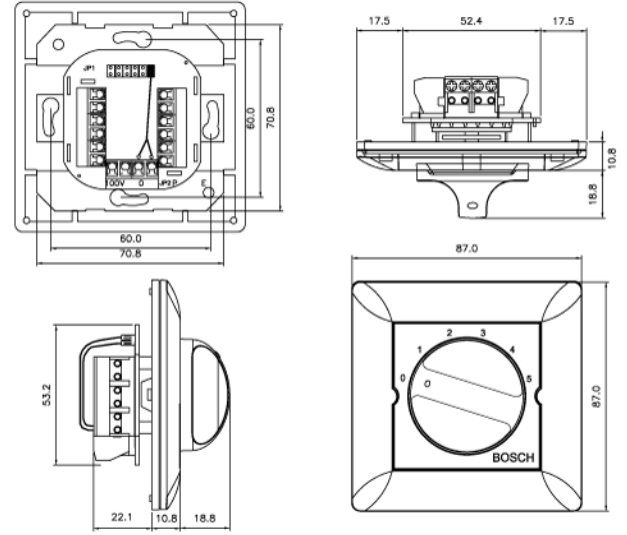

Безопасность	согласно EN 60065
Самозатухание	согласно UL 94 V0

Замечания по установке/конфигурации

Размеры в мм LBC 1400/10 и LBC 1400/20

Размеры в мм LBC 1430/10

Размеры в мм LBC 1410/10 и LBC 1410/20

Размеры в мм LM1-SMB-MK

Размеры в мм LBC 1420/10 и LBC 1420/20

LM1-SMB-MK подробно

Принципиальная схема LBC 1410/10

Принципиальная схема LBC 1400/10

Принципиальная схема LBC 1410/20

Принципиальная схема LBC 1400/20

Принципиальная схема LBC 1420/10

LBC 1410/10 и /20

Размеры (Д x В x Г)	87 x 87 x 45,6 мм
Вес	227 г
Цвет	Белый (RAL 9010)

LBC 1420/10 и /20

Размеры (Д x В x Г)	87 x 147 x 61,5 (Г) мм
Вес	512 г (с боксом для установки на поверхность)
Цвет	Белый (RAL 9010)