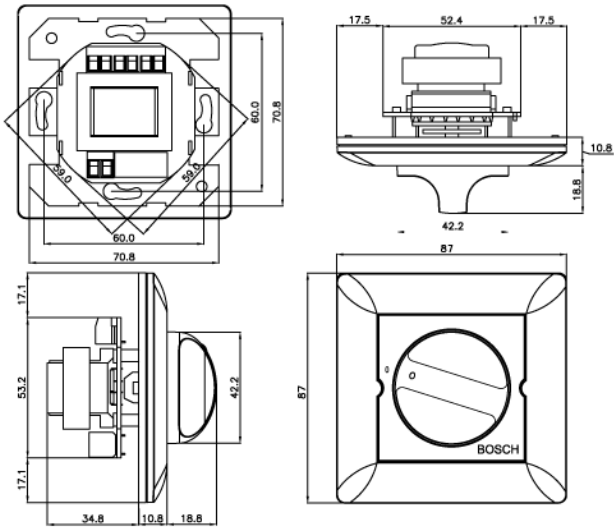

Безопасность	согласно EN 60065
Самозатухание	согласно UL 94 V0

Замечания по установке/конфигурации

Размеры в мм LBC 1400/10 и LBC 1400/20

Размеры в мм LBC 1430/10

Размеры в мм LBC 1410/10 и LBC 1410/20

Размеры в мм LM1-SMB-MK

Размеры в мм LBC 1420/10 и LBC 1420/20

LM1-SMB-MK подробно

Принципиальная схема LBC 1410/10

Принципиальная схема LBC 1400/10

Принципиальная схема LBC 1410/20

Принципиальная схема LBC 1400/20

Принципиальная схема LBC 1420/10

LBC 1410/10 и /20

Размеры (Д x В x Г)	87 x 87 x 45,6 мм
Вес	227 г
Цвет	Белый (RAL 9010)

LBC 1420/10 и /20

Размеры (Д x В x Г)	87 x 147 x 61,5 (Г) мм
Вес	512 г (с боксом для установки на поверхность)
Цвет	Белый (RAL 9010)