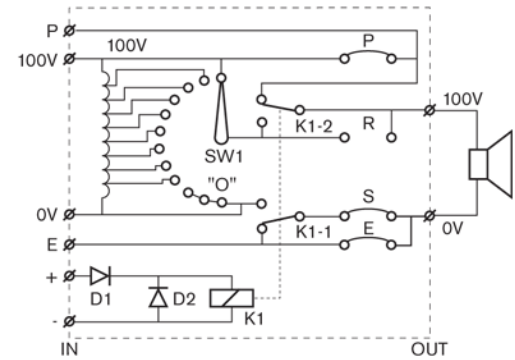

Размеры в мм LBC 1420/10 и LBC 1420/20

LM1-SMB-MK подробно

Принципиальная схема LBC 1410/10

Принципиальная схема LBC 1400/10

Принципиальная схема LBC 1410/20

Принципиальная схема LBC 1400/20

Принципиальная схема LBC 1420/10

Принципиальная схема LBC 1420/20

Принципиальная схема LBC 1430/10

Техническое описание

Электрические характеристики

LBC 1400/10 и /20

Номинальная мощность	12 Вт
Напряжение на входе	100 В
Степени затухания	5 x 3 дБ + выкл
Частотная характеристика	от 50 Гц до 20 кГц (-1 дБ)
THD	< 0,5 %
Потребляемый ток	20 мА при 24 В пост. тока