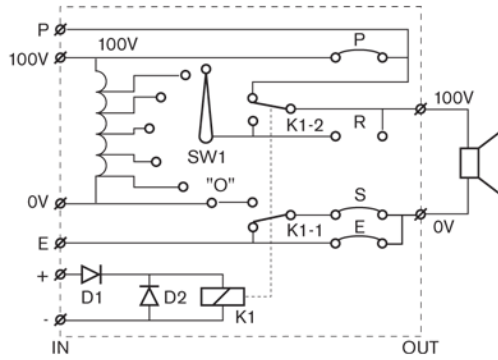

Размеры в мм LBC 1420/10 и LBC 1420/20

LM1-SMB-MK подробно

Принципиальная схема LBC 1410/10

Принципиальная схема LBC 1400/10

Принципиальная схема LBC 1410/20

Принципиальная схема LBC 1400/20

Принципиальная схема LBC 1420/10

Принципиальная схема LBC 1420/20

Принципиальная схема LBC 1430/10

Техническое описание

Электрические характеристики

LBC 1400/10 и /20

Номинальная мощность	12 Вт
Напряжение на входе	100 В
Степени затухания	5 x 3 дБ + выкл
Частотная характеристика	от 50 Гц до 20 кГц (-1 дБ)
THD	< 0,5 %
Потребляемый ток	20 мА при 24 В пост. тока