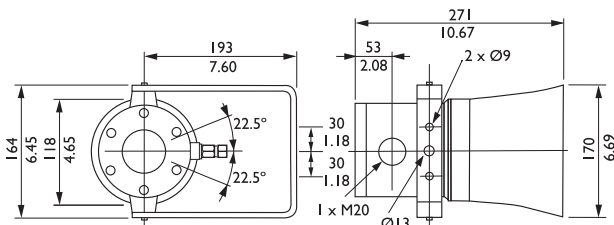

ATEX	Ex II 2 GD
BASEEFA*	EEExd II C T5, зоны 1 и 2 (LBC 3437/00) EEExd II C T4, зоны 1 и 2 (LBC 3438/00) Серт. №. BAS00ATEX2097X
CENELEC**	EN 50014 EN 50018

* BASEEFA = Британская служба электротехнического оборудования для огнеопасных атмосфер

** CENELEC = Европейский комитет электротехнической стандартизации

Регион	Сертификация
Европа	CE
	BASEEFA

Замечания по установке/конфигурации

Рупорные громкоговорители имеют встроенный трансформатор с отводами на первичной обмотке для установки различных значений мощности. Рупорные громкоговорители поставляются в комплекте с прочными монтажными кронштейнами, позволяющими установить точное направление звукового луча. Кронштейн имеет защелку, обеспечивающую его правильное расположение.

Размеры в мм (дюймах)