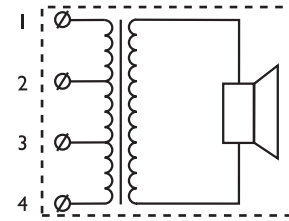

Ответвления трансформатора		Номинальная мощность	
Общие	Фаза	15 Вт	25 Вт
1	2	15,0	25,0
2	3	7,5	12,5
3	4	5,0	6,0
1	3	4,0	4,0
2	4	2,0	2,0
1	4	0,8	1,0