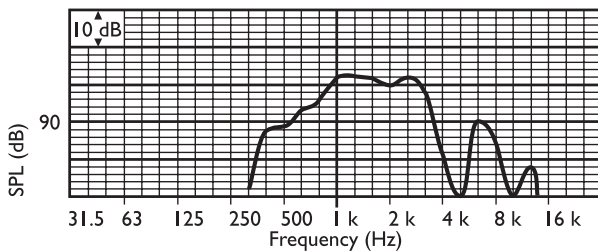

Размеры в мм (дюймах)

Частотная характеристика