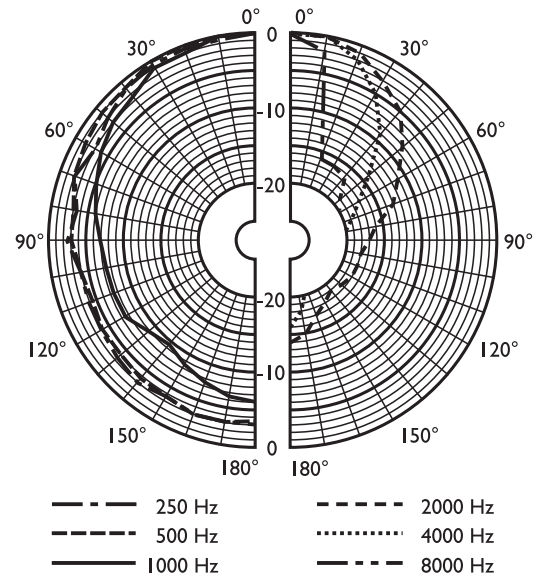

Размеры в мм (дюймах)

Частотная характеристика

| Ответвления трансформатора |      | Номинальная мощность |       |
|----------------------------|------|----------------------|-------|
| Общие                      | Фаза | 15 Вт                | 25 Вт |
| 1                          | 2    | 15,0                 | 25,0  |
| 2                          | 3    | 7,5                  | 12,5  |
| 3                          | 4    | 5,0                  | 6,0   |
| 1                          | 3    | 4,0                  | 4,0   |
| 2                          | 4    | 2,0                  | 2,0   |
| 1                          | 4    | 0,8                  | 1,0   |

Принципиальная схема

Полярная диаграмма (для розового шума)

\* Данные о технических характеристиках согласно IEC 60268-5

**Механические характеристики**

|                       |              |              |
|-----------------------|--------------|--------------|
| Размеры (Д x Г макс.) | 271 x 170 мм | 271 x 170 мм |
| Масса                 | 5 кг         | 5 кг         |
| Цвет                  | Черный       | Черный       |
| Диаметр кабеля        | 7,5–11,9 мм  | 7,5–11,9 мм  |