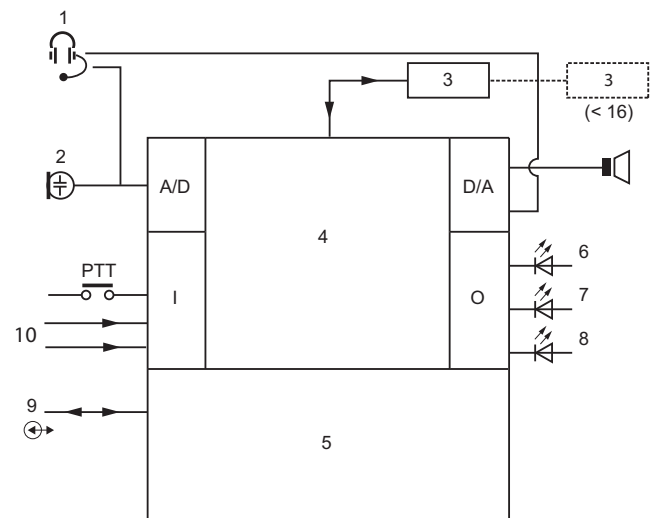

также имеет возможность подключения к локальному источнику питания для крайних случаев при очень большой длине кабеля и большом количестве клавиатур.

К станции можно подключить до 16 клавиатур через последовательный канал связи. Станция обеспечивает клавиатуры питанием. Вызывной станции может быть назначено до 224 приоритетов. Все настройки осуществляются через сетевой контроллер Praesideo.

Данная удаленная вызывная станция полностью контролируется и поддерживает отказоустойчивую работу. Даже в случае отказа сетевого контроллера Praesideo станция способна передавать тревожные объявления.

Подключения

- Вход внешнего источника питания и два входа управления
- Последовательный интерфейс данных и питания для клавиатур вызывной станции
- Микрофон
- Громкоговоритель
- Гарнитура
- Регулятор громкости громкоговорителя / гарнитуры
- Вход управления (для кнопки включения микрофона)
- Три выхода управления (для индикаторов состояния)

Сертификаты и согласования

Безопасность	согласно IEC 60065 / EN 60065
Помехоустойчивость	согласно EN 55103-2
Излучение	согласно EN 55103-1 / FCC-47, часть 15B
Аварийная ситуация	согласно EN 60849
Морское оборудование	согласно IEC 60945

Регион	Сертификация
Европа	CE
	GL

Замечания по установке/конфигурации

- 1 Гарнитура
- 2 Микрофон
- 3 Клавиатуры
- 4 Сетевой процессор и процессор цифровой обработки сигнала
- 5 Переключение резервирования в сети
- 6 Питание / ошибка
- 7 Состояние вызывной станции (двухцветный)
- 8 Состояние сети
- 9 Подключение данных (CAT-5)
- 10 Вход управления

Состав изделия

Количество	Компонент
1	PRS-CSRK Набор удаленной вызывной станции
1	Комплект разъемов

Техническое описание

Электрические характеристики

Энергопотребление	4 Вт при 48 В без клавиатур
Внешний источник питания	18 - 56 В пост. тока
Микрофон	
Номинальный акустический входной уровень	УЗД 75 - 90 дБ
Отношение сигнал-шум	>60 дБ при УЗД 85 дБ
Частотная характеристика	от 340 Гц до 14 кГц (-3 дБ)
Громкоговоритель