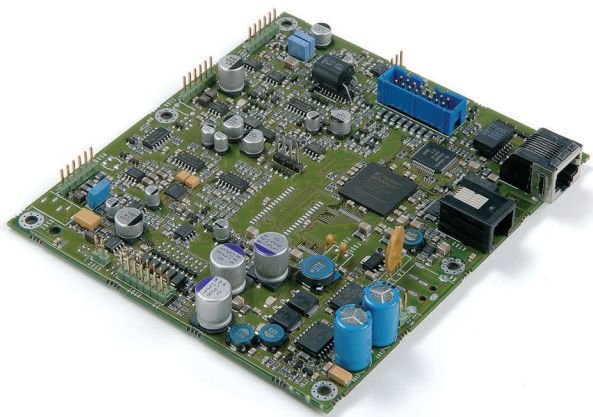

PRS-CSRK Набор удаленной вызывной станции

www.bosch.ru

BOSCH

Разработано для жизни

- ▶ Подключается к вызывной станции при помощи кабеля CAT-5
- ▶ Расстояние от оптической сети Praesideo до 1 км
- ▶ Использует стандартные клавиатуры Praesideo для расширения
- ▶ Встроенный ограничитель
- ▶ Питание по кабелю CAT-5 или от локального источника питания

PRS-CSRK представляет собой печатную плату с теми же функциональными возможностями, что и у удаленной вызывной станции PRS-CSR, но без корпуса и других компонентов. Она предназначена для создания удаленных вызывных станций в соответствии с требованиями пользователя. Она подключается "один к одному" через кабель CAT-5 к интерфейсу вызывной станции PRS-CSI, являющемуся составной частью оптической сети Praesideo. Длина кабеля CAT-5, по которому передаются цифровые сигналы управления и аудио, может составлять до 1 км. Длина кабеля CAT-5 не входит в общую длину оптической сети. Это значительно увеличивает возможную общую длину оптической сети.

Станция PRS-CSR может быть расширена 16 клавиатурами (LBB 4432/00 или LBB 4434/00), каждая из которых имеет восемь программируемых кнопок. Возможно также подключение цифровой клавиатуры (PRS-CSNKP).

Функции

Комплект подключается при помощи кабеля CAT-5 к устройству PRS-CSI, которое, в свою очередь, подключено к оптической сети Praesideo. Длина кабеля может составлять до 1 км. Станция получает питание от интерфейса через кабель CAT-5, но