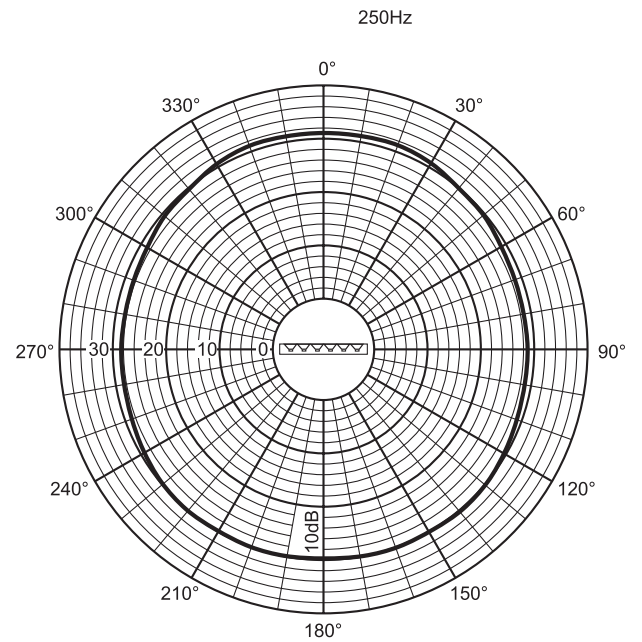

Замечания по установке/конфигурации

Принципиальная схема

Частотная характеристика

	250 Гц	500 Гц	1 кГц	2 кГц	4 кГц	8 кГц
УЗД 1.1	87	89	91	93	93	89
макс. УЗД	102	104	106	108	108	104
Показатель качества	1,3	2,2	4,5	11,6	25,7	58,9
Гор. угол (град.)	360	360	220	190	130	100
Верт. угол (град.)	360	120	70	32	18	10

Акустические характеристики на октаву

Вертикальная полярная диаграмма

Горизонтальная полярная диаграмма

Полярная диаграмма (горизонтальная)

Полярная диаграмма (вертикальная)

Полярная диаграмма (вертикальная)

Полярная диаграмма (горизонтальная)

Полярная диаграмма (горизонтальная)

Полярная диаграмма (вертикальная)

Полярная диаграмма (вертикальная)

Полярная диаграмма (горизонтальная)

Полярная диаграмма (горизонтальная)