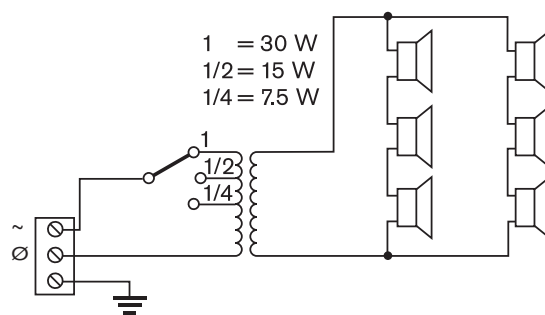

Совместимость со стандартами систем аварийного оповещения

Громкоговоритель имеет керамическую клеммную колодку, плавкий предохранитель и огнеупорную проводку, которые обеспечивают сохранность цепи, к которой он подключен, даже в случае возникновения повреждений громкоговорителя при пожаре. Это позволяет сохранить целостность системы и работоспособность других громкоговорителей в той же зоне, которые могут использоваться для информирования людей о ситуации.

Сертификаты и согласования

Все громкоговорители компании Bosch способны непрерывно работать в течение 100 часов при номинальной мощности в соответствии со стандартами потребляемой мощности IEC 268-5. Громкоговорители также проходят специальные испытания на подавление акустической обратной связи (SAFE), демонстрирующие, что они в течение короткого времени могут выдерживать акустическую обратную связь на полной мощности. Это обеспечивает дополнительную степень надежности в критических условиях, что лучше удовлетворяет требованиям заказчика, обеспечивает более долгий срок службы и снижает риск возникновения неисправностей.

Безопасность	согласно EN 60065 и CE
Аварийная ситуация	согласно BS 54-24 / EN 5839-8 / EN 60849
Защита	согласно EN 50102, IK 07
Защита от пыли и влаги	согласно IEC 60529, IP 32

Регион	Сертификация
Европа	CE
	CE DOP
	CPD
Польша	CNBOP

Замечания по установке/конфигурации

Принципиальная схема