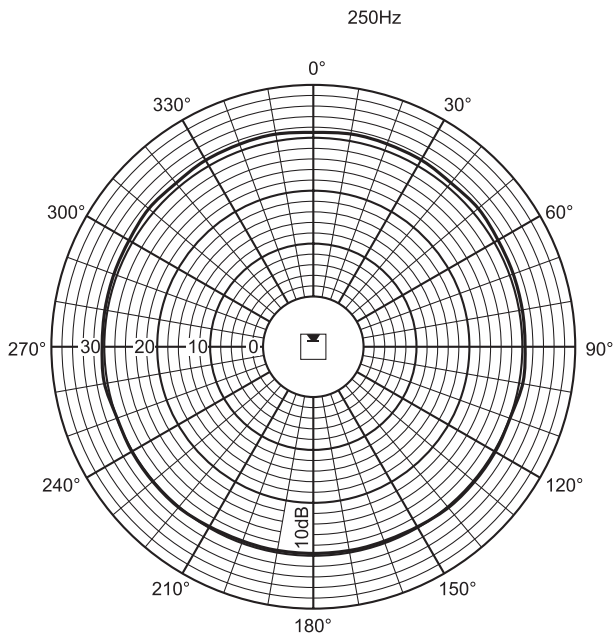

Замечания по установке/конфигурации

Принципиальная схема

Частотная характеристика

	250 Гц	500 Гц	1 кГц	2 кГц	4 кГц	8 кГц
УЗД 1.1	87	89	91	93	93	89
макс. УЗД	102	104	106	108	108	104
Показатель качества	1,3	2,2	4,5	11,6	25,7	58,9
Гор. угол (град.)	360	360	220	190	130	100
Верт. угол (град.)	360	120	70	32	18	10

Акустические характеристики на октаву

Вертикальная полярная диаграмма

Горизонтальная полярная диаграмма

Полярная диаграмма (горизонтальная)

Полярная диаграмма (вертикальная)

Полярная диаграмма (вертикальная)

Полярная диаграмма (горизонтальная)

Полярная диаграмма (горизонтальная)

Полярная диаграмма (вертикальная)

Полярная диаграмма (вертикальная)

Полярная диаграмма (горизонтальная)

Полярная диаграмма (горизонтальная)