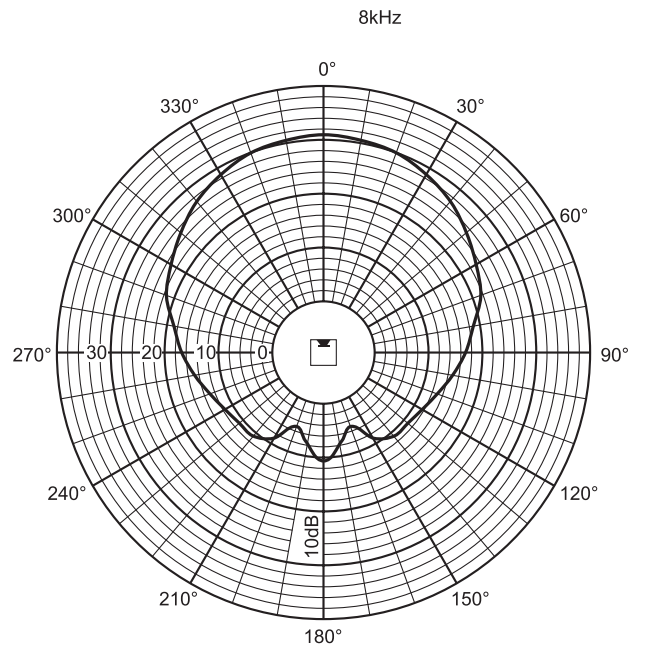

Акустические характеристики на октаву

Вертикальная полярная диаграмма

Горизонтальная полярная диаграмма

Полярная диаграмма (горизонтальная)

Полярная диаграмма (вертикальная)

Полярная диаграмма (вертикальная)

Полярная диаграмма (горизонтальная)

Полярная диаграмма (горизонтальная)

Полярная диаграмма (вертикальная)

Полярная диаграмма (вертикальная)

Полярная диаграмма (горизонтальная)

Полярная диаграмма (горизонтальная)

Номинальное сопротивление	333 Ом
Разъем	Зажимная клеммная колодка

* Данные о технических характеристиках согласно IEC 60268-5

Механические характеристики

Размеры (В x Ш x Г)	600 x 80 x 90 мм
Масса	3 кг
Цвет	Светло-серый (соответствует RAL 9022)