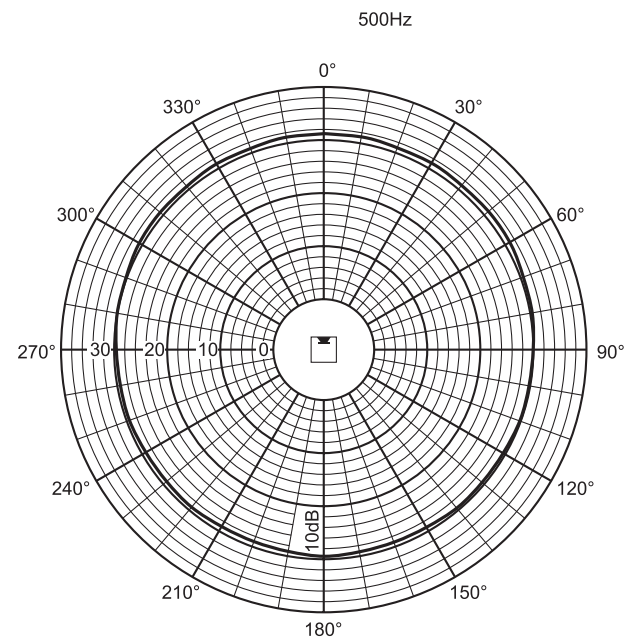

Замечания по установке/конфигурации

Принципиальная схема

Частотная характеристика

	250 Гц	500 Гц	1 кГц	2 кГц	4 кГц	8 кГц
УЗД 1.1	87	89	91	93	93	89
макс. УЗД	102	104	106	108	108	104
Показатель качества	1,3	2,2	4,5	11,6	25,7	58,9
Гор. угол (град.)	360	360	220	190	130	100
Верт. угол (град.)	360	120	70	32	18	10

Акустические характеристики на октаву

Вертикальная полярная диаграмма

Горизонтальная полярная диаграмма

Полярная диаграмма (горизонтальная)

Полярная диаграмма (вертикальная)

Полярная диаграмма (вертикальная)