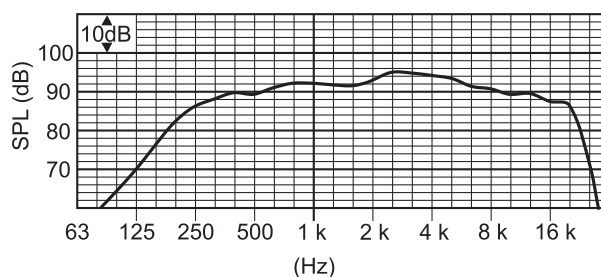

Частотная характеристика