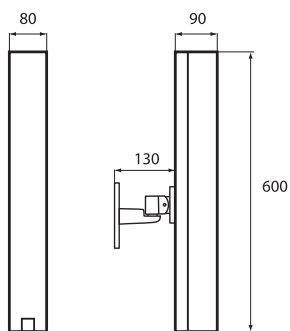

Обзор системы

В комплект входит монтажный кронштейн для установки громкоговорителя на стены и колонны. Он имеет возможность регулировки в горизонтальной и вертикальной плоскости, что обеспечивает точное позиционирование громкоговорителя. При временном использовании громкоговоритель LBC 3200/00 может быть

установлен на напольную стойку LBC 1259/01 при помощи винта с резьбой M10 без дополнительного оборудования.

Размеры в мм монтажного кронштейна (с отмеченным углом)

Монтажный кронштейн в деталях

Размеры в мм

Установка на стойку громкоговорителя (LBC 1259/01)

Трехсторонняя керамическая клеммная колодка с винтовыми разъемами, пригодными для проходного соединения, расположена в специальном отделении в основании громкоговорителя. Имеется также переключатель, позволяющий установить номинальную полную мощность (30 Вт), половину мощности (15 Вт) или четверть мощности (7,5 Вт). Это отделение имеет намеченные отверстия для проводки.

Номинальное сопротивление	333 Ом
Разъем	Зажимная клеммная колодка

* Данные о технических характеристиках согласно IEC 60268-5

Механические характеристики

Размеры (В x Ш x Г)	600 x 80 x 90 мм
Масса	3 кг
Цвет	Светло-серый (соответствует RAL 9022)