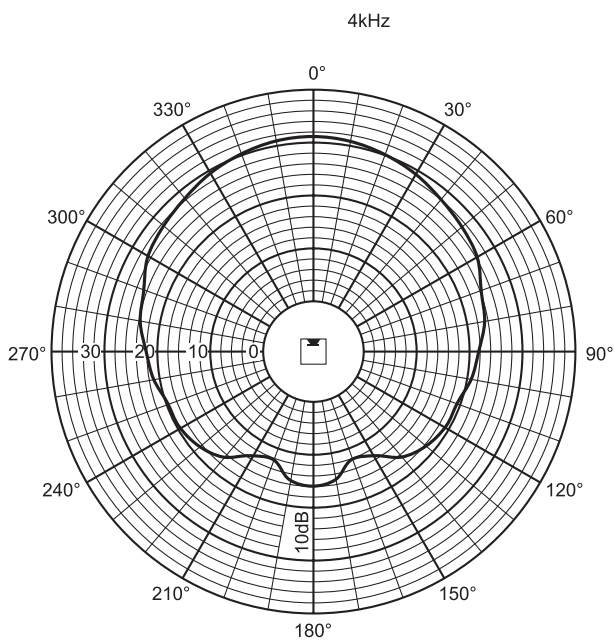

Акустические характеристики на октаву

Вертикальная полярная диаграмма

Горизонтальная полярная диаграмма

Полярная диаграмма (горизонтальная)

Полярная диаграмма (вертикальная)

Полярная диаграмма (вертикальная)

Полярная диаграмма (горизонтальная)

Полярная диаграмма (горизонтальная)

Полярная диаграмма (вертикальная)

Полярная диаграмма (вертикальная)

Полярная диаграмма (горизонтальная)

Полярная диаграмма (горизонтальная)

Номинальное сопротивление	333 Ом
Разъем	Зажимная клеммная колодка

* Данные о технических характеристиках согласно IEC 60268-5

Механические характеристики

Размеры (В x Ш x Г)	600 x 80 x 90 мм
Масса	3 кг
Цвет	Светло-серый (соответствует RAL 9022)