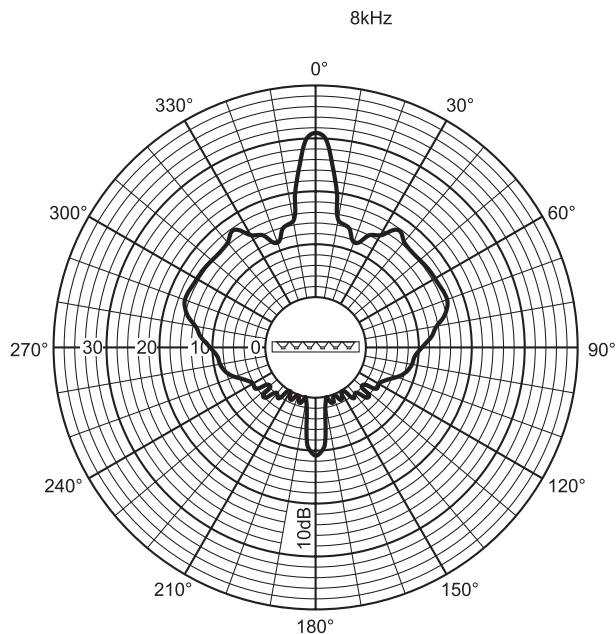

Акустические характеристики на октаву

Вертикальная полярная диаграмма

Горизонтальная полярная диаграмма

Полярная диаграмма (горизонтальная)

Полярная диаграмма (вертикальная)

Полярная диаграмма (вертикальная)

Полярная диаграмма (горизонтальная)

Полярная диаграмма (горизонтальная)

Полярная диаграмма (вертикальная)

Полярная диаграмма (вертикальная)

Полярная диаграмма (горизонтальная)

Полярная диаграмма (горизонтальная)

Номинальное сопротивление	333 Ом
Разъем	Зажимная клеммная колодка

* Данные о технических характеристиках согласно IEC 60268-5

Механические характеристики

Размеры (В x Ш x Г)	600 x 80 x 90 мм
Масса	3 кг
Цвет	Светло-серый (соответствует RAL 9022)