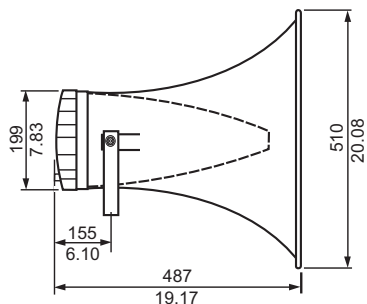

Замечания по установке/конфигурации

Размеры в мм (дюймах) LBC 3403/16

Размеры в мм (дюймах) LBC 3404/16

Размеры в мм (дюймах) LBC 3405/16

Размеры в мм (дюймах) LBC 3406/16

Размеры монтажного кронштейна для всех моделей в мм (дюймах)