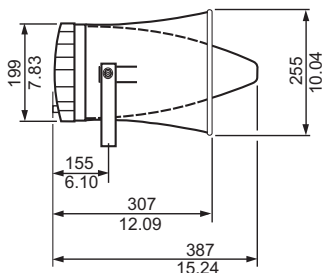

Замечания по установке/конфигурации

Размеры в мм (дюймах) LBC 3403/16

Размеры в мм (дюймах) LBC 3404/16

Размеры в мм (дюймах) LBC 3405/16

Размеры в мм (дюймах) LBC 3406/16

Размеры монтажного кронштейна для всех моделей в мм (дюймах)