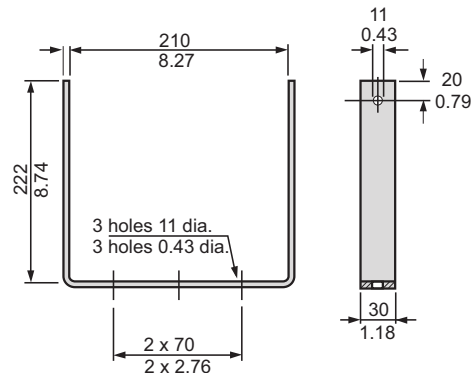

Замечания по установке/конфигурации

Размеры в мм (дюймах) LBC 3403/16

Размеры в мм (дюймах) LBC 3404/16

Размеры в мм (дюймах) LBC 3405/16

Размеры в мм (дюймах) LBC 3406/16

Размеры монтажного кронштейна для всех моделей в мм (дюймах)