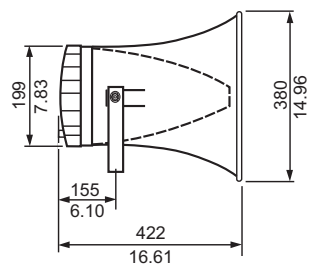

Замечания по установке/конфигурации

Размеры в мм (дюймах) LBC 3403/16

Размеры в мм (дюймах) LBC 3404/16

Размеры в мм (дюймах) LBC 3405/16

Размеры в мм (дюймах) LBC 3406/16

Размеры монтажного кронштейна для всех моделей в мм (дюймах)