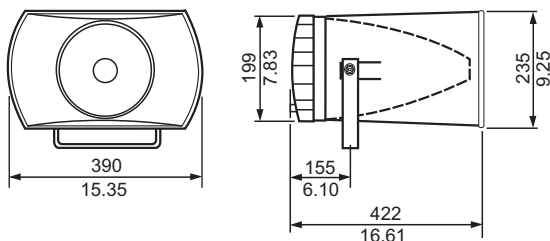

Замечания по установке/конфигурации

Размеры в мм (дюймах) LBC 3403/16

Размеры в мм (дюймах) LBC 3404/16

Размеры в мм (дюймах) LBC 3405/16

Размеры в мм (дюймах) LBC 3406/16

Размеры монтажного кронштейна для всех моделей в мм (дюймах)