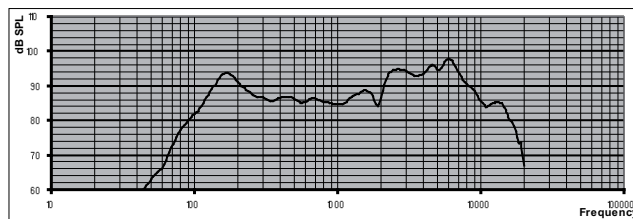

Принципиальная схема LC3-UC06-LZ

Кинематическая схема LC3-UC06 и LC3-CBB

LC3-UC06 и LC3-CBB

Частотная характеристика LC3-UC06

Горизонтальная/вертикальная полярная диаграмма LC3-UC06 (низкая частота). Нормализовано на оси 0 градусов.