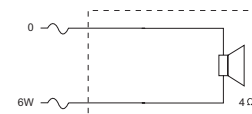

Принципиальная схема LC3-UC06

Принципиальная схема LC3-UC06-LZ