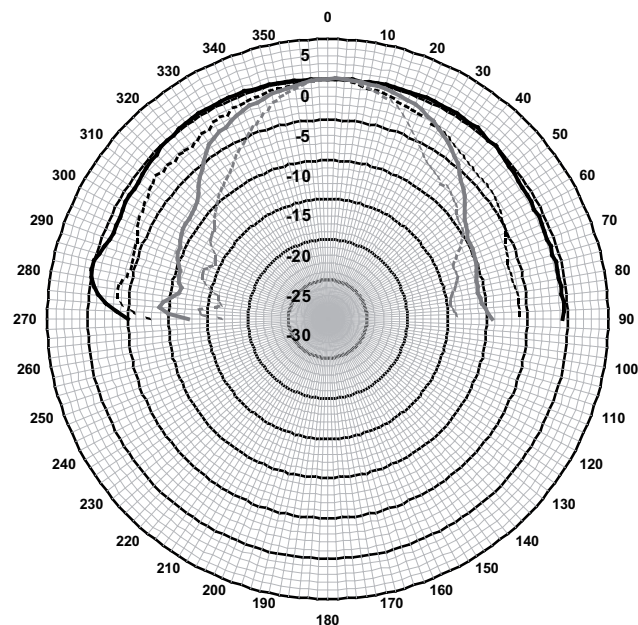

Принципиальная схема LC3-UC06-LZ

Кинематическая схема LC3-UC06 и LC3-CBB

LC3-UC06 и LC3-CBB

Частотная характеристика LC3-UC06

Горизонтальная/вертикальная полярная диаграмма LC3-UC06 (низкая частота). Нормализовано на оси 0 градусов.

Горизонтальная/вертикальная полярная диаграмма LC3-UC06 (низкая частота). Нормализовано на оси 0 градусов.

Чувствительность октавного диапазона LC3-UC06 *

	Октавный УЗД 1Вт/1м	Общий октавный УЗД 1Вт/1м	Общий октавный УЗД P _{макс} /1м
125 Гц	90,7	-	-
250 Гц	89,7	-	-
500 Гц	86,3	-	-
1000 Гц	85,9	-	-
2000 Гц	91,4	-	-
4000 Гц	94,5	-	-
8000 Гц	93,4	-	-
A- взвешенное	-	89,1	95,9
Линейно- взвешенное	-	89,7	96,7