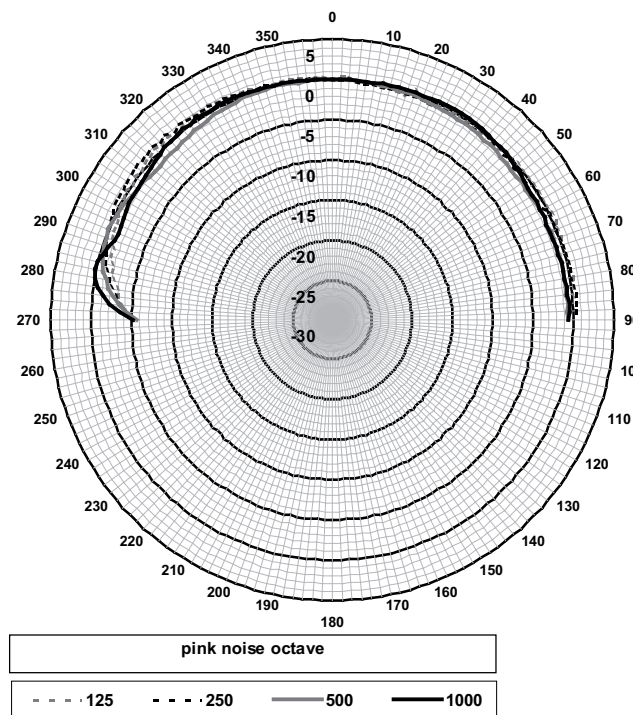

Принципиальная схема LC3-UC06-LZ

Кинематическая схема LC3-UC06 и LC3-CBB

LC3-UC06 и LC3-CBB

Частотная характеристика LC3-UC06

Горизонтальная/вертикальная полярная диаграмма LC3-UC06 (низкая частота). Нормализовано на оси 0 градусов.

Горизонтальная/вертикальная полярная диаграмма LC3-UC06 (низкая частота). Нормализовано на оси 0 градусов.

Чувствительность октавного диапазона LC3-UC06 *

	Октавный УЗД 1Вт/1м	Общий октавный УЗД 1Вт/1м	Общий октавный УЗД P _{макс} /1м
125 Гц	90,7	-	-
250 Гц	89,7	-	-
500 Гц	86,3	-	-
1000 Гц	85,9	-	-
2000 Гц	91,4	-	-
4000 Гц	94,5	-	-
8000 Гц	93,4	-	-
A- взвешенное	-	89,1	95,9
Линейно- взвешенное	-	89,7	96,7