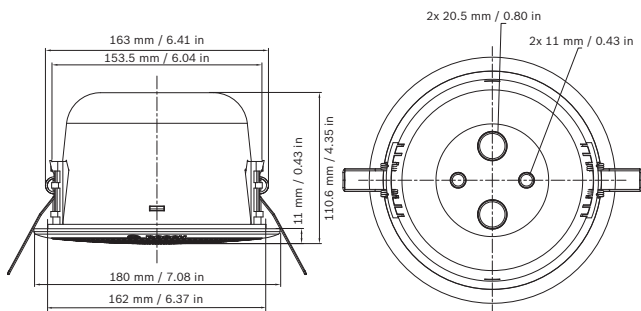

Электрическое соединение осуществляется посредством микропроводных выводов: каждый цветной провод подключается к отдельному ответвлению первичной обмотки согласующего трансформатора.

Три ответвления первичной обмотки для 100 В согласующего трансформатора обеспечивают работу при выборе номинальной полной мощности, половинной мощности или четверти мощности. Дополнительный задний короб (LC3-CBB) защищает заднюю часть громкоговорителя от пыли, падающих предметов и насекомых, а также препятствует проникновению звука через полости потолка в соседние области.

Задний короб, который крепится к громкоговорителю посредством защелкивающегося механизма, имеет выбивные отверстия для двух втулок (11 мм) и двух кабельных сальников (20,5 мм).