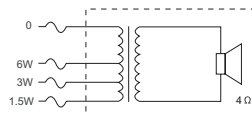

LC3-CBB

Принципиальная схема LC3-UC06