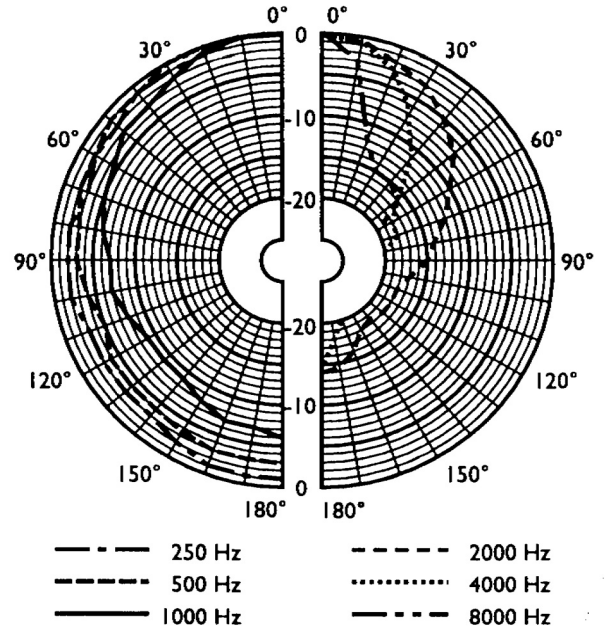

Размеры в мм (дюймах)

Ответвления трансформатора		Мощность
Общее	Фаза	15 Вт
1	2	15,0
2	3	7,5
3	4	5,0
1	3	4,0
2	4	2,0
1	4	0,8

Принципиальная схема

Частотная характеристика

Полярная диаграмма (для розового шума)

	125 Гц	250 Гц	500 Гц	1 кГц	2 кГц	4 кГц	8 кГц
УЗД 1.1	-	79	96	10 2	10 5	98	87
макс. УЗД	-	91	108	11 4	11 7	11 0	99
Показатель качества	-	1,5	1,9	3,2	6,8	15, 8	51, 3
Эффективность	-	0,07	2,7	6,2	5,9	0,5	0,1
Гор. угол	-	360	360	16 0	90	55	25
Верт. угол	-	360	360	16 0	90	55	25

\*) Данные о технических характеристиках согласно IEC 60268-5

**Механические характеристики**

Размеры (Д x макс. Г)	245 x 163 мм
Вес	2,6 кг
Цвет	Светло-серый (RAL 7035)
Диаметр кабеля	8 мм - 12 мм

**Условия эксплуатации**