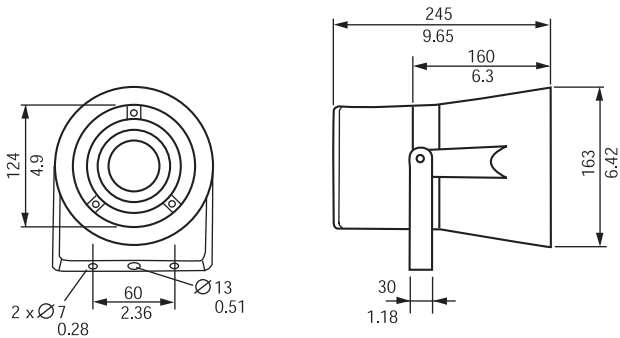

Безопасность	согласно EN 60065
Защита от пыли и влаги	согласно IEC 60529, IP 66 и IP 67

Регион	Сертификация
Европа	CE

Замечания по установке/конфигурации

Рупорный громкоговоритель имеют встроенный трансформатор с отводами на первичной обмотке для установки различных значений мощности. Рупорные громкоговорители поставляются в комплекте с прочными монтажными кронштейнами, позволяющими установить точное направление звукового луча. Кронштейн имеет защелку, обеспечивающую его правильное расположение.

Размеры в мм (дюймах)

Ответвления трансформатора		Мощность
Общее	Фаза	15 Вт
1	2	15,0
2	3	7,5
3	4	5,0
1	3	4,0
2	4	2,0
1	4	0,8

Принципиальная схема