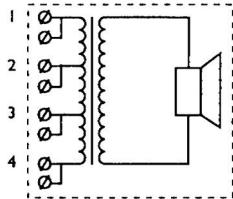

Размеры в мм (дюймах)

Ответвления трансформатора		Мощность
Общее	Фаза	15 Вт
1	2	15,0
2	3	7,5
3	4	5,0
1	3	4,0
2	4	2,0
1	4	0,8

Принципиальная схема

Частотная характеристика

Полярная диаграмма (для розового шума)

\*) Данные о технических характеристиках согласно IEC 60268-5

**Механические характеристики**

Размеры (Д x макс. Г)	245 x 163 мм
Вес	2,6 кг
Цвет	Светло-серый (RAL 7035)
Диаметр кабеля	8 мм - 12 мм

**Условия эксплуатации**