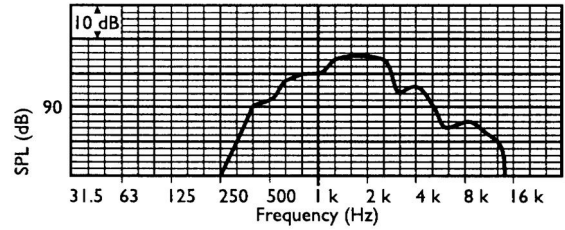

Частотная характеристика