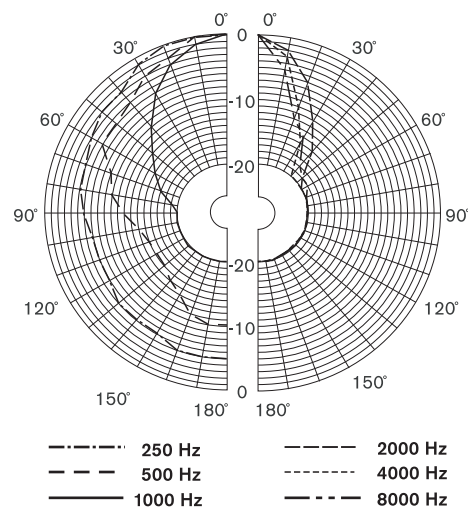

Полярная диаграмма (для розового шума)

Чувствительность октавного диапазона*

Октавный УЗД 1 Вт/1 м	Общий октавный УЗД 1 Вт/1 м	Общий октавный УЗД Рмакс/1 м