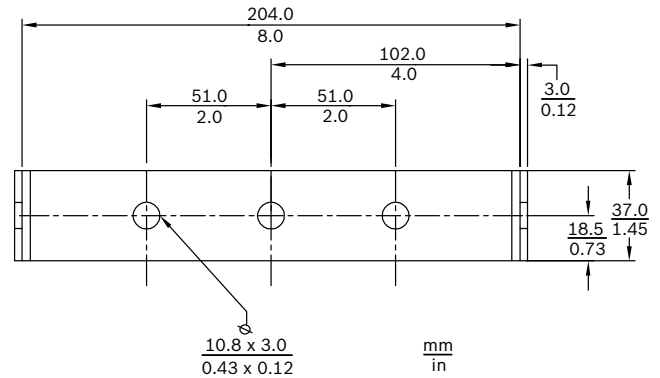

Размеры кронштейна в мм