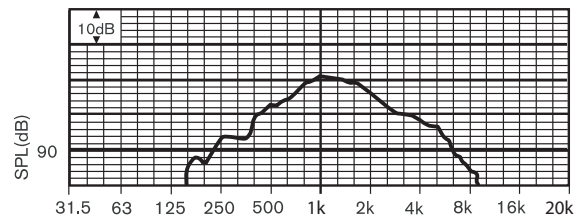

Принципиальная схема

Частотная характеристика

Полярная диаграмма (для розового шума)

Чувствительность октавного диапазона*

Октавный УЗД 1 Вт/1 м	Общий октавный УЗД 1 Вт/1 м	Общий октавный УЗД Рмакс/1 м

125 Гц	84,3	-	-
250 Гц	99,0	-	-
500 Гц	105,2	-	-
1000 Гц	111,0	-	-
2000 Гц	106,2	-	-
4000 Гц	99,2	-	-
8000 Гц	91,2	-	-
А-взвешенное	-	103,3	117,7
Линейно-взвешенное	-	103,5	116,3