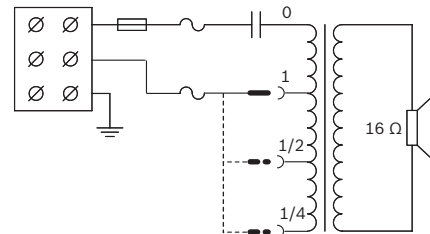

Замечания по установке/конфигурации

Простота настройки мощности

Громкоговоритель имеет трехстороннюю клеммную колодку с винтовым соединением (включая заземление). Согласующий трансформатор имеет три ответвления первичной обмотки для обеспечения работы на номинальную полную мощность, на половину или четверть мощности (с шагом 3 дБ)

Монтаж

Рупорные громкоговорители поставляются в комплекте с прочными регулируемыми стальными монтажными креплениями, позволяющими установить точное направление звукового луча.

Размеры (мм)

Размеры кронштейна в мм