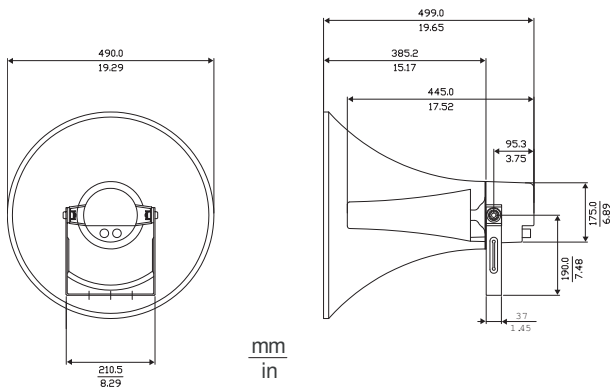

Сертификаты и согласования

Все громкоговорители компании Bosch способны непрерывно работать в течение 100 часов при номинальной мощности в соответствии со стандартами потребляемой мощности IEC 268-5. Компания Bosch разработала также специальный тест (Simulated Acoustical Feedback Exposure, SAFE) для демонстрации того, что они могут в течение короткого времени работать с мощностью, в два раза превышающей номинальную. Это обеспечивает дополнительную степень надежности в критических условиях, что лучше удовлетворяет требования заказчика, обеспечивает более долгий срок службы и снижает риск возникновения неисправностей.

Безопасность	согласно EN 60065
Защита от пыли и влаги	согласно IEC 60529 IP 65
Аварийная ситуация	согласно BS 5839-8 / EN 60849
Ветровая нагрузка	согласно NEN 6702:2007 + A1:2008, Bft11

Регион	Сертификация
Европа	CE

Замечания по установке/конфигурации

Простота настройки мощности

Громкоговоритель имеет трехстороннюю клеммную колодку с винтовым соединением (включая заземление). Согласующий трансформатор имеет три ответвления первичной обмотки для обеспечения работы на номинальную полную мощность, на половину или четверть мощности (с шагом 3 дБ)

Монтаж

Рупорные громкоговорители поставляются в комплекте с прочными регулируемыми стальными монтажными креплениями, позволяющими установить точное направление звукового луча.

Размеры (мм)