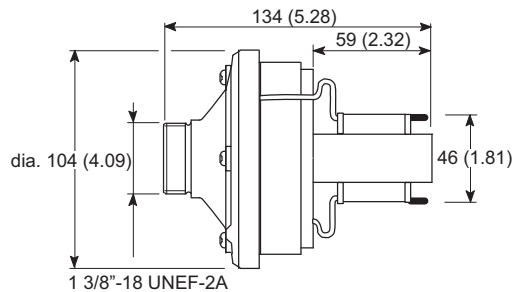

Замечания по установке/конфигурации

LBN 9000/00

Размеры в мм (дюймах)

Принципиальная схема

Частотная характеристика

LBN 9001/00

Размеры в мм (дюймах)

Принципиальная схема

Частотная характеристика

LBN 9003/00

Размеры в мм (дюймах)

Принципиальная схема

Частотная характеристика

Информация для заказа

LBN 9000/00 Мембрана, 15 Вт

Рупорный динамик 15 Вт, для использования с рупорами LBC3403/16 (10"), LBC3404/16 (14"), LBC3405/16 (20") и LBC3406/16 (15 x 9").
номер для заказа **LBN9000/00**