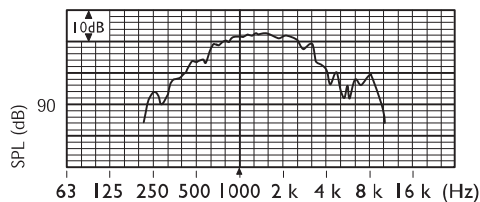

Замечания по установке/конфигурации

LBN 9000/00

Размеры в мм (дюймах)

Принципиальная схема

Частотная характеристика

LBN 9001/00

Размеры в мм (дюймах)

Принципиальная схема