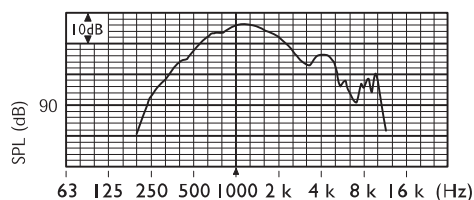

Частотная характеристика

LBN 9003/00

Размеры в мм (дюймах)

Принципиальная схема

Частотная характеристика

Информация для заказа

LBN 9000/00 Мембрана, 15 Вт

Рупорный динамик 15 Вт, для использования с рупорами LBC3403/16 (10"), LBC3404/16 (14"), LBC3405/16 (20") и LBC3406/16 (15 x 9").
номер для заказа **LBN9000/00**