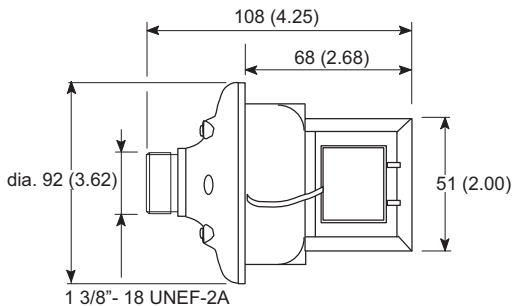

Замечания по установке/конфигурации

LBN 9000/00

Размеры в мм (дюймах)

Принципиальная схема

Частотная характеристика

LBN 9001/00

Размеры в мм (дюймах)

Принципиальная схема