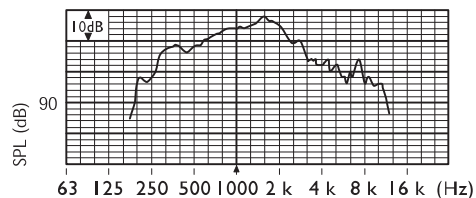

Замечания по установке/конфигурации

LBN 9000/00

Размеры в мм (дюймах)

Принципиальная схема

Частотная характеристика

LBN 9001/00

Размеры в мм (дюймах)

Принципиальная схема