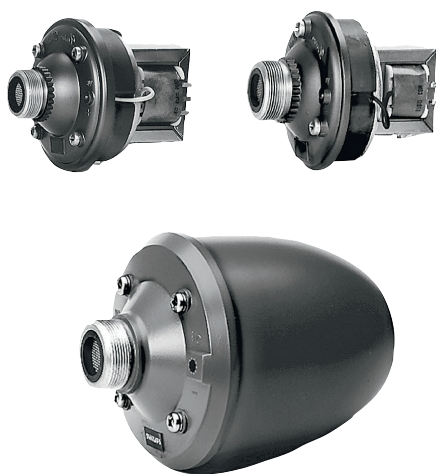

LBN 900x/00 Динамики

www.bosch.ru

- ▶ Высокая производительность
- ▶ Модели 15 Вт, 30 Вт и 50 Вт
- ▶ Винтовая резьба 1 3/8"
- ▶ Простота настройки мощности
- ▶ Соответствует международным стандартам техники безопасности

Системы профессиональных рупорных громкоговорителей компании Bosch могут включать в себя один из трех высокоэффективных динамиков, устанавливаемых в соответствующий конический или прямоугольный рупор (выпускаемый отдельно без динамиков). Стандартная винтовая резьба 1 3/8" используется для установки динамиков в рупоры. Все модели имеют антикоррозийное покрытие.

Обзор системы

LBN 9000/00 представляет собой динамик мощностью 15 Вт, а LBN 9001/00 представляет собой динамик мощностью 30 Вт. Подключение к линиям напряжением 100 В осуществляется при помощи нажимных лепестковых контактов. LBN 9003/00 представляет собой модель мощностью 50 Вт. Подключение к линиям напряжением 100 В осуществляется при помощи зажимных клемм.

Функции

Все динамики оснащены согласующим трансформатором, предусматривающим возможность ответвлений мощности. См.

принципиальную схему на обороте. Эта возможность позволяет также осуществлять подбор импеданса для различных типов усилителей. Эти динамики могут использоваться с различными типами рупоров, что позволяет создавать индивидуальные системы усиления звука. Имеется три конических типа рупоров (LBC 3403, LBC 3404 и LBC 3405 с диаметрами 255, 380 и 510 мм соответственно) и один прямоугольный тип (LBC 3406, 380 x 235 мм). Они изготовлены из огнеупорного ударопрочного пластика, сочетающего прочность с небольшим весом, и имеют покрытие светло-серого цвета. Имеется также монтажный кронштейн из прочной стали. См. отдельный документ с техническими характеристиками.