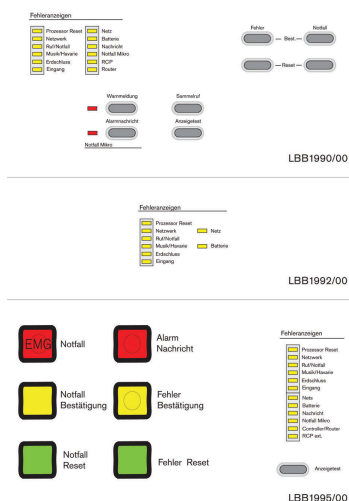

# PLN-VASLB-xx Наклейки к системе речевого оповещения Plena

www.bosch.ru

- ▶ На 6 языках
- ▶ Высококачественные наклейки
- ▶ Легко размещаются на передней панели

Наклейки могут быть расположены на передней панели контроллера системы речевого оповещения Plena, маршрутизаторе и пожарной панели. Это упрощает управление устройствами, так как текст на передней панели представлен на местном языке. Доступны наклейки на следующих языках: голландский, французский, немецкий, польский, русский и шведский.

### PLN-VASLB-NL Наклейки к системе речевого оповещения Plena, на голландском языке (10 шт.)

Наклейки для передней панели (комплект из 10 частей), голландский.  
номер для заказа **PLN-VASLB-NL**

### PLN-VASLB-DE Наклейки к системе речевого оповещения Plena, на немецком языке (10 шт.)

Наклейки для передней панели (комплект из 10 частей), немецкий.  
номер для заказа **PLN-VASLB-DE**

### PLN-VASLB-FR Наклейки к системе речевого оповещения Plena, на французском языке (10 шт.)

Наклейки для передней панели (комплект из 10 частей), французский.  
номер для заказа **PLN-VASLB-FR**