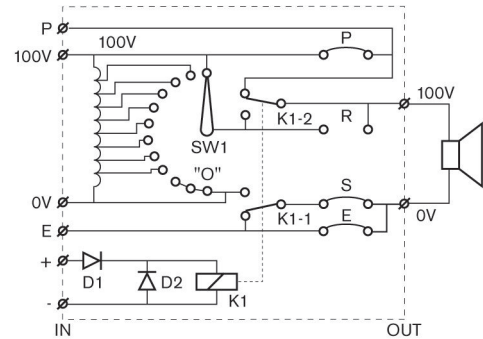

Принадлежности для подключения

Винтовые соединения

Сертификаты и согласования

Безопасность	согласно EN 60065
Самозатухание	согласно UL 94 V0

Замечания по установке/конфигурации

Размеры в мм LBC 1401/10 и LBC 1401/20

Размеры в мм LBC 1411/10 и LBC 1411/20

Размеры в мм LBC 1420/10 и LBC 1420/20

Размеры в мм LBC 1431/10

Размеры в мм LM1-SMB-U40

LM1-SMB-U40 подробно

Принципиальная схема LBC 1411/10

Принципиальная схема LBC 1411/20

Принципиальная схема LBC 1401/10

Принципиальная схема LBC 1420/10

Принципиальная схема LBC 1401/20

Принципиальная схема LBC 1420/20

Принципиальная схема LBC 1431/10

Техническое описание

Электрические характеристики