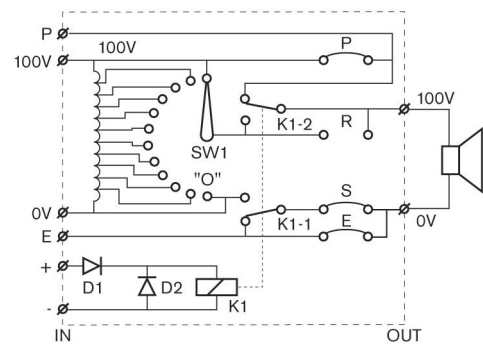

Принадлежности для подключения

Винтовые соединения

Сертификаты и согласования

Безопасность	согласно EN 60065
Самозатухание	согласно UL 94 V0

Замечания по установке/конфигурации

Размеры в мм LBC 1401/10 и LBC 1401/20

Размеры в мм LBC 1411/10 и LBC 1411/20

Размеры в мм LBC 1420/10 и LBC 1420/20

Размеры в мм LBC 1431/10

Размеры в мм LM1-SMB-U40

LM1-SMB-U40 подробно

Принципиальная схема LBC 1411/10

Принципиальная схема LBC 1411/20

Принципиальная схема LBC 1401/10

Принципиальная схема LBC 1420/10

Принципиальная схема LBC 1401/20

Принципиальная схема LBC 1420/20

Принципиальная схема LBC 1431/10

Техническое описание

Электрические характеристики