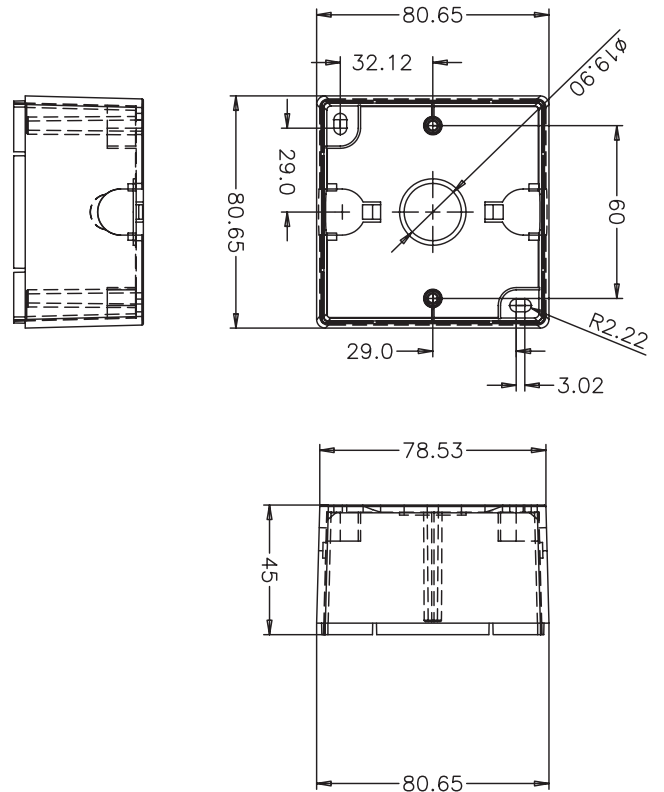

Принадлежности для подключения

Винтовые соединения

Сертификаты и согласования

Безопасность	согласно EN 60065
Самозатухание	согласно UL 94 V0

Замечания по установке/конфигурации

Размеры в мм LBC 1401/10 и LBC 1401/20

Размеры в мм LBC 1411/10 и LBC 1411/20

Размеры в мм LBC 1420/10 и LBC 1420/20

Размеры в мм LBC 1431/10

Размеры в мм LM1-SMB-U40

LM1-SMB-U40 подробно

Принципиальная схема LBC 1411/10

Принципиальная схема LBC 1411/20