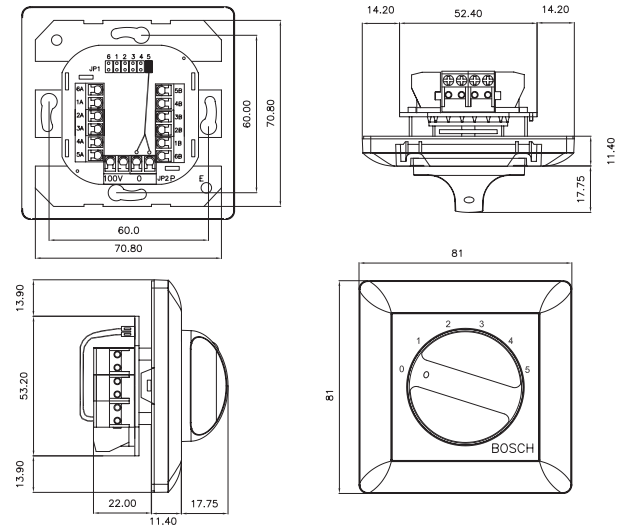

Принадлежности для подключения

Винтовые соединения

Сертификаты и согласования

Безопасность	согласно EN 60065
Самозатухание	согласно UL 94 V0

Замечания по установке/конфигурации

Размеры в мм LBC 1401/10 и LBC 1401/20

Размеры в мм LBC 1411/10 и LBC 1411/20

Размеры в мм LBC 1420/10 и LBC 1420/20

Размеры в мм LBC 1431/10

Размеры в мм LM1-SMB-U40

LM1-SMB-U40 подробно

Принципиальная схема LBC 1411/10

Принципиальная схема LBC 1411/20

Принципиальная схема LBC 1401/10

Принципиальная схема LBC 1420/10

Принципиальная схема LBC 1401/20

Принципиальная схема LBC 1420/20

Принципиальная схема LBC 1431/10

Техническое описание

Электрические характеристики

LBC 1431/10	
Номинальная мощность	100 Вт
Напряжение на входе	100 В
Количество программ	5 программ + выкл.
Соединитель	Зажимной контакт

Механические характеристики

LBC 1401/10 и /20	
Размеры (Д x В x Г)	81 x 81 x 45,5 мм
Вес	214 г
Цвет	Белый (RAL 9010)
LBC 1411/10 и /20	
Размеры (Д x В x Г)	81 x 81 x 45,5 мм
Вес	217 г
Цвет	Белый (RAL 9010)
LBC 1420/10 и /20	
Размеры (Д x В x Г)	87 x 147 x 61,5 (Г) мм
Вес	512 г (с боксом для установки на поверхность)
Цвет	Белый (RAL 9010)
LBC 1431/10	
Размеры (Д x В x Г)	81 x 81 x 33,4 мм
Вес	110 г
Цвет	Белый (RAL 9010)
LM1-SMB-U40	
Размеры (Д x В x Г)	80,65 x 80,65 x 45 мм
Вес	60 г
Цвет	Белый (RAL 9010)