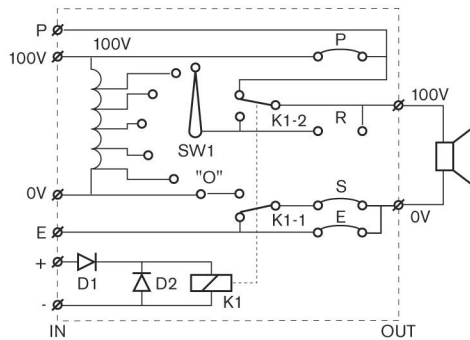

Принадлежности для подключения

Винтовые соединения

Сертификаты и согласования

Безопасность	согласно EN 60065
Самозатухание	согласно UL 94 V0

Замечания по установке/конфигурации

Размеры в мм LBC 1401/10 и LBC 1401/20

Размеры в мм LBC 1411/10 и LBC 1411/20

Размеры в мм LBC 1420/10 и LBC 1420/20

Размеры в мм LBC 1431/10

Размеры в мм LM1-SMB-U40

LM1-SMB-U40 подробно

Принципиальная схема LBC 1411/10

Принципиальная схема LBC 1411/20

Принципиальная схема LBC 1401/10

Принципиальная схема LBC 1420/10

Принципиальная схема LBC 1401/20

Принципиальная схема LBC 1420/20

Принципиальная схема LBC 1431/10

Техническое описание

Электрические характеристики