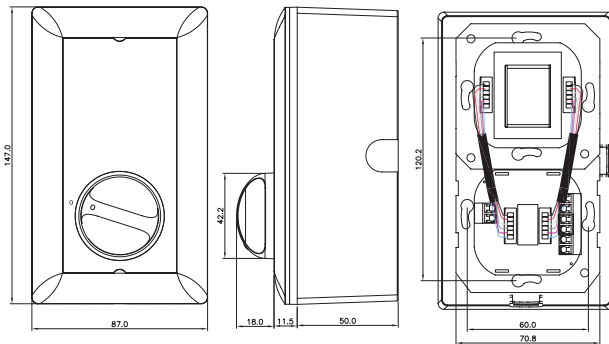

Принадлежности для подключения

Винтовые соединения

Сертификаты и согласования

Безопасность	согласно EN 60065
Самозатухание	согласно UL 94 V0

Замечания по установке/конфигурации

Размеры в мм LBC 1401/10 и LBC 1401/20

Размеры в мм LBC 1411/10 и LBC 1411/20

Размеры в мм LBC 1420/10 и LBC 1420/20

Размеры в мм LBC 1431/10

Размеры в мм LM1-SMB-U40

LM1-SMB-U40 подробно

Принципиальная схема LBC 1411/10

Принципиальная схема LBC 1411/20

LBC 1431/10	
Номинальная мощность	100 Вт
Напряжение на входе	100 В
Количество программ	5 программ + выкл.
Соединитель	Зажимной контакт

Механические характеристики

LBC 1401/10 и /20	
Размеры (Д x В x Г)	81 x 81 x 45,5 мм
Вес	214 г
Цвет	Белый (RAL 9010)
LBC 1411/10 и /20	
Размеры (Д x В x Г)	81 x 81 x 45,5 мм
Вес	217 г
Цвет	Белый (RAL 9010)
LBC 1420/10 и /20	
Размеры (Д x В x Г)	87 x 147 x 61,5 (Г) мм
Вес	512 г (с боксом для установки на поверхность)
Цвет	Белый (RAL 9010)
LBC 1431/10	
Размеры (Д x В x Г)	81 x 81 x 33,4 мм
Вес	110 г
Цвет	Белый (RAL 9010)
LM1-SMB-U40	
Размеры (Д x В x Г)	80,65 x 80,65 x 45 мм
Вес	60 г
Цвет	Белый (RAL 9010)