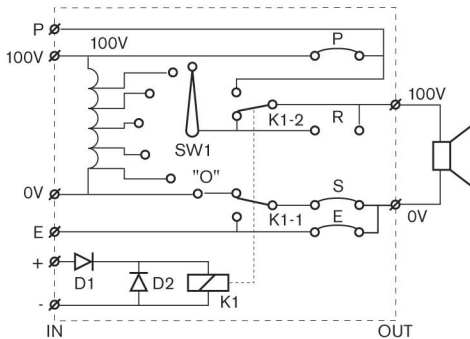

Принадлежности для подключения

Винтовые соединения

Сертификаты и согласования

Безопасность	согласно EN 60065
Самозатухание	согласно UL 94 V0

Замечания по установке/конфигурации

Размеры в мм LBC 1401/10 и LBC 1401/20

Размеры в мм LBC 1411/10 и LBC 1411/20

Размеры в мм LBC 1420/10 и LBC 1420/20

Размеры в мм LBC 1431/10

Размеры в мм LM1-SMB-U40

LM1-SMB-U40 подробно

Принципиальная схема LBC 1411/10

Принципиальная схема LBC 1411/20

Принципиальная схема LBC 1401/10

Принципиальная схема LBC 1420/10

Принципиальная схема LBC 1401/20

Принципиальная схема LBC 1420/20

Принципиальная схема LBC 1431/10

Техническое описание

Электрические характеристики