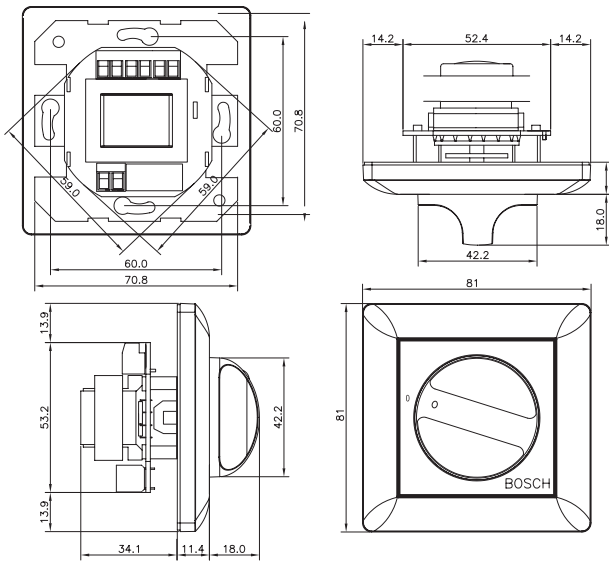

Принадлежности для подключения

Винтовые соединения

Сертификаты и согласования

Безопасность	согласно EN 60065
Самозатухание	согласно UL 94 V0

Замечания по установке/конфигурации

Размеры в мм LBC 1401/10 и LBC 1401/20

Размеры в мм LBC 1411/10 и LBC 1411/20

Размеры в мм LBC 1420/10 и LBC 1420/20

Размеры в мм LBC 1431/10

Размеры в мм LM1-SMB-U40

LM1-SMB-U40 подробно

Принципиальная схема LBC 1411/10

Принципиальная схема LBC 1411/20