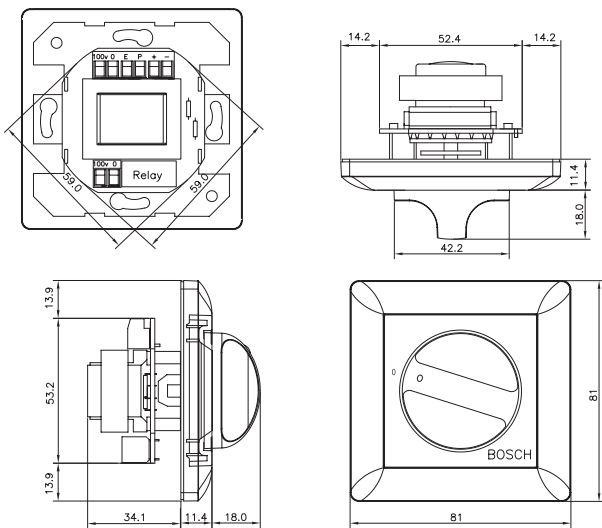

Принадлежности для подключения

Винтовые соединения

Сертификаты и согласования

Безопасность	согласно EN 60065
Самозатухание	согласно UL 94 V0

Замечания по установке/конфигурации

Размеры в мм LBC 1401/10 и LBC 1401/20

Размеры в мм LBC 1411/10 и LBC 1411/20

Размеры в мм LBC 1420/10 и LBC 1420/20

Размеры в мм LBC 1431/10

Размеры в мм LM1-SMB-U40

LM1-SMB-U40 подробно

Принципиальная схема LBC 1411/10

Принципиальная схема LBC 1411/20

Принципиальная схема LBC 1401/10

Принципиальная схема LBC 1420/10

Принципиальная схема LBC 1401/20

Принципиальная схема LBC 1420/20

Принципиальная схема LBC 1431/10

Техническое описание

Электрические характеристики