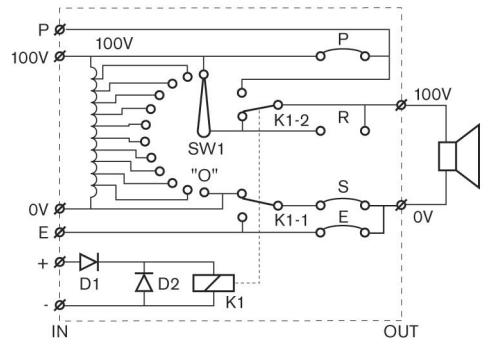

Принадлежности для подключения

Винтовые соединения

Сертификаты и согласования

Безопасность	согласно EN 60065
Самозатухание	согласно UL 94 V0

Замечания по установке/конфигурации

Размеры в мм LBC 1401/10 и LBC 1401/20

Размеры в мм LBC 1411/10 и LBC 1411/20

Размеры в мм LBC 1420/10 и LBC 1420/20

Размеры в мм LBC 1431/10

Размеры в мм LM1-SMB-U40

LM1-SMB-U40 подробно

Принципиальная схема LBC 1411/10

Принципиальная схема LBC 1411/20

Принципиальная схема LBC 1401/10

Принципиальная схема LBC 1420/10

Принципиальная схема LBC 1401/20

Принципиальная схема LBC 1420/20

Принципиальная схема LBC 1431/10

Техническое описание

Электрические характеристики