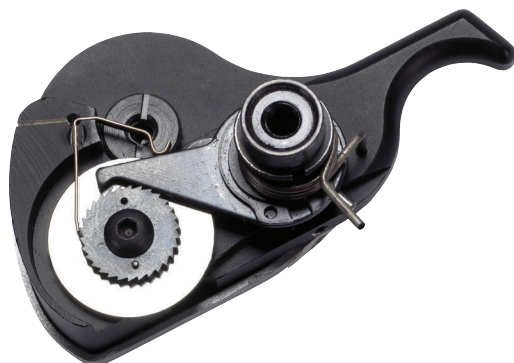

LBB 4418/50 Запасное устройство резки (2 шт.)

www.bosch.ru

BOSCH

Разработано для жизни

В данный комплект входят два запасных устройства для инструмента резки / разделки оптоволоконного кабеля, содержащегося в LBB 4418/00.

Замечания по установке/конфигурации

После 1260 разрезов инструмент для резки / разделки кабеля в LBB 4418/00 автоматически блокируется. В этом случае следует заменить устройство резки.

Информация для заказа

LBB 4418/50 Запасное устройство резки (2 шт.)

Запасные устройства резки для LBB4418/00 (комплект из 2 штук).

номер для заказа **LBB4418/50**