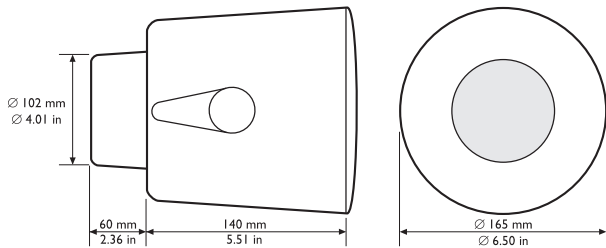

Принципиальная схема

Размеры в мм (дюймах)

Частотная характеристика

Полярная диаграмма (для розового шума)

	125 Гц	250 Гц	500 Гц	1 кГц	2 кГц	4 кГц	8 кГц
УЗД 1.1	82	84	83	88	92	88	88
УЗД макс.	90	92	91	96	100	96	96
Добротность	1,2	1,2	1,6	2,9	5,1	8,5	18
КПД	0,17	0,26	0,16	0,28	0,39	0,09	0,04
Гор. угол	360	360	360	180	120	90	60
Верт. угол	360	360	360	180	120	90	60

Номинальное сопротивление	1667 Ом
Соединение	5-жильный кабель длиной 2 м

* Данные о технических характеристиках согласно IEC 60268-5

Механические характеристики

Размеры (Г x Д)	165 x 200 мм
Диаметр громкоговорителя	100 мм
Вес	1,5 кг
Цвет	Белый (RAL 9010)
Вес магнита	101 г