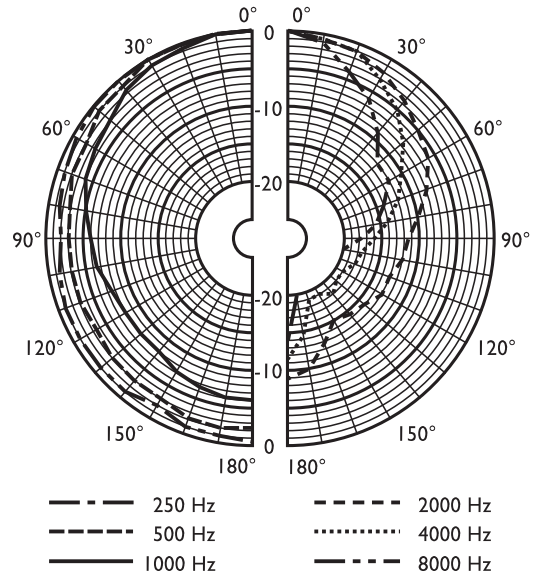

или потолку. Ориентацию прожектора можно отрегулировать при помощи двух винтов, прикрытых белыми пластиковыми крышками. Громкоговоритель оснащен двухметровым разноцветным пятижильным кабелем, каждый цветной провод которого подключается к отдельному ответвлению первичной обмотки согласующего трансформатора. Это облегчает выбор режима работы на полную мощность, половину, четверть или 1/8 мощности без необходимости открывать устройство при установке.

Принципиальная схема

Размеры в мм (дюймах)

Частотная характеристика

Полярная диаграмма (для розового шума)

	125 Гц	250 Гц	500 Гц	1 кГц	2 кГц	4 кГц	8 кГц
УЗД 1.1	82	84	83	88	92	88	88
УЗД макс.	90	92	91	96	100	96	96
Добротность	1,2	1,2	1,6	2,9	5,1	8,5	18
КПД	0,17	0,26	0,16	0,28	0,39	0,09	0,04
Гор. угол	360	360	360	180	120	90	60
Верт. угол	360	360	360	180	120	90	60

Номинальное сопротивление	1667 Ом
Соединение	5-жильный кабель длиной 2 м

* Данные о технических характеристиках согласно IEC 60268-5

Механические характеристики

Размеры (Г x Д)	165 x 200 мм
Диаметр громкоговорителя	100 мм
Вес	1,5 кг
Цвет	Белый (RAL 9010)
Вес магнита	101 г