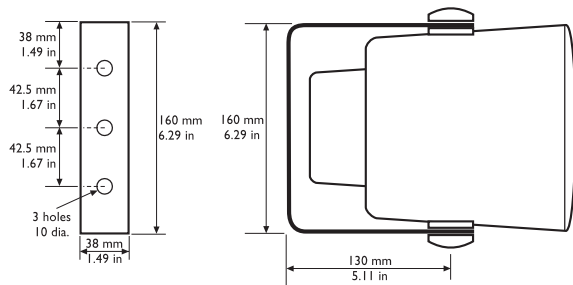

Размеры в мм (дюймах)