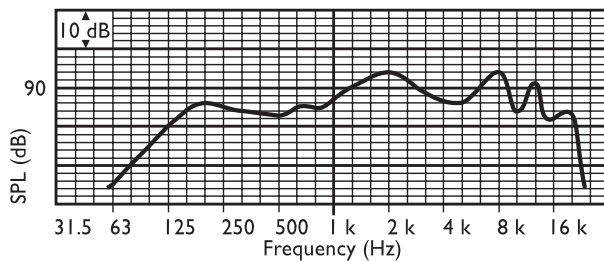

Частотная характеристика