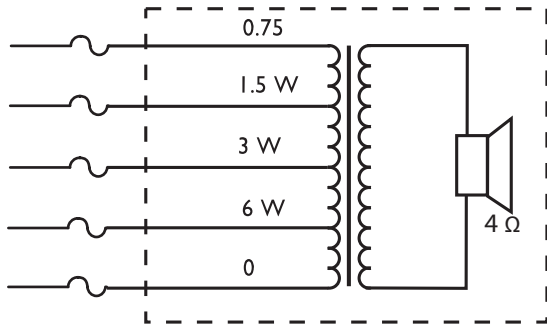

или потолку. Ориентацию прожектора можно отрегулировать при помощи двух винтов, прикрытых белыми пластиковыми крышками. Громкоговоритель оснащен двухметровым разноцветным пятижильным кабелем, каждый цветной провод которого подключается к отдельному ответвлению первичной обмотки согласующего трансформатора. Это облегчает выбор режима работы на полную мощность, половину, четверть или 1/8 мощности без необходимости открывать устройство при установке.

Принципиальная схема