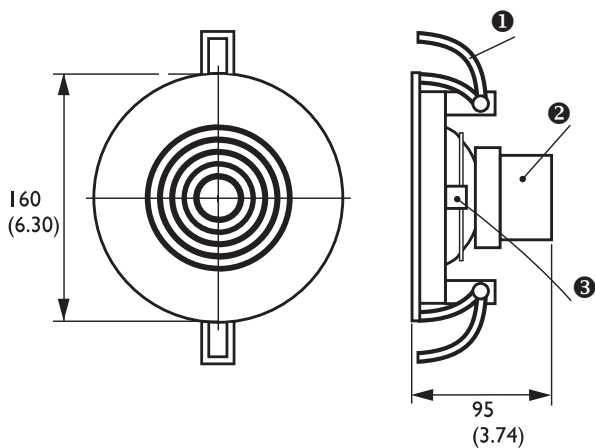

Все пластиковые детали сконструированы из самозатухающего ударопрочного материала ABS (в соответствии с UL 94V0).

Безопасность	согласно EN 60065
Водонепроницаемость	согласно EN 60529, IPx4
Регион	Сертификация
Европа	CE

Замечания по установке/конфигурации

Установка осуществляется при помощи встроенных зажимов, которые надежно прикрепляют громкоговоритель к потолку. Может использоваться в потолках от 9 до 25 мм толщиной. Прилагается также специальный шаблон для аккуратной разметки профиля в панелях потолка. Проводка осуществляется через плату с зажимными разъемами, что позволяет произвести монтаж без специальных инструментов. Клеммные колодки имеют возможность проходного подключения. Трансформатор поставляется с проводкой, рассчитанной на выходную мощность 6 Вт, но эти настройки могут быть изменены при помощи специальных цветных проводов и клеммной колодки.

- 0 Зажим
- 1
- 0 Согласующий трансформатор
- 2
- 0 Клеммная колодка
- 3

Размеры в мм (дюймах)