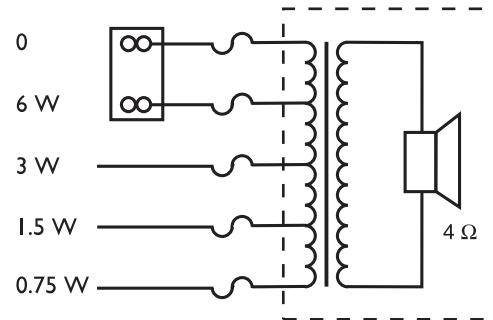

Принципиальная схема