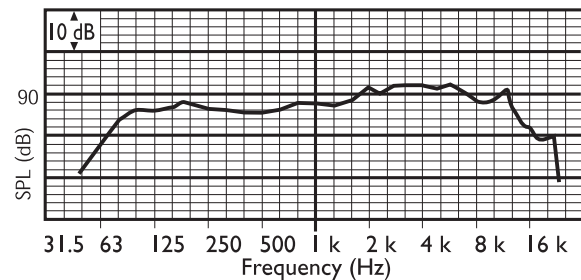

Частотная характеристика