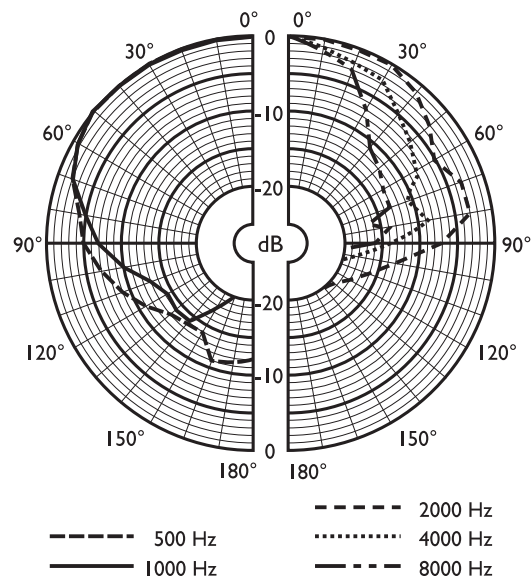

- 0 Зажим
- 1
- 0 Согласующий трансформатор
- 2
- 0 Клеммная колодка
- 3

Размеры в мм (дюймах)

Принципиальная схема

Частотная характеристика

Полярная диаграмма

	125 Гц	250 Гц	500 Гц	1 кГц	2 кГц	4 кГц	8 кГц
УЗД 1.1	87	88	86	88	89	91	89
УЗД макс.	95	96	94	96	97	99	97
Добротность	4	5,6	2,6	3	3,8	8,1	15
Эффективность	0,16	0,14	0,19	0,27	0,26	0,19	0,06

Гор. угол	180	180	180	170	165	90	55
Верт. угол	180	180	180	170	165	90	55

Акустические характеристики на октаву

Техническое описание

Электрические*

Максимальная мощность	9 Вт
Номинальная мощность	6 / 3 / 1,5 / 0,75 Вт
Уровень звукового давления при 6 Вт / 1 Вт (при 1 кГц, 1 м)	96 дБ / 88 дБ (УЗД)
Уровень звукового давления при 6 Вт / 1 Вт (при 4 кГц, 1 м)	99 дБ / 91 дБ (УЗД)
Эффективный частотный диапазон (-10 дБ)	от 60 Гц до 18 кГц
Угол раскрытия при 1 кГц/4 кГц, (-6 дБ)	170° / 90°
Номинальное напряжение	100 В
Номинальное сопротивление	1667 Ом
Разъем	2-контактная вставная клеммная колодка

* Данные о технических характеристиках согласно IEC 60268-5

Механические характеристики

Диаметр	160 мм
Максимальная глубина	95 мм
Толщина потолка	9 - 25 мм
Монтажный профиль	145 мм
Диаметр громкоговорителя	101,6 мм
Масса	690 г
Цвет	Белый (RAL 9010)
Вес магнита	101 г