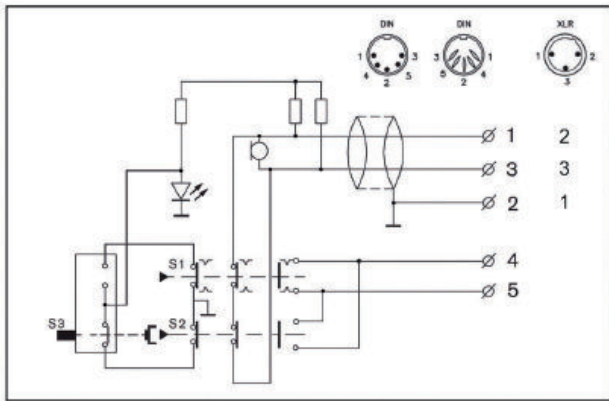

Зеленый индикатор горит, когда микрофон активен.

Элементы управления и индикаторы

- Кнопка "РТТ"
- Индикатор состояния кнопки "РТТ"

Сертификаты и согласования

Безопасность	согласно EN 60065
Помехоустойчивость	согласно EN 55103-2
Излучение	согласно EN 55103-1
Регион	Сертификация
Европа	CE

Замечания по установке/конфигурации

Принципиальная схема

Частотная характеристика

Состав изделия

Кол-во	Компонент
1	PLN-1SCS Вызывная станция повышенной надежности Plena

Техническое описание

Электрические характеристики

Искажения	<0,6% (макс. уровень сигнала)
Эквивалентный уровень входного шума	25 дБ SPLA (сигнал-шум 69 дБА опор. 1 Па)

Механические характеристики

Размеры (В x Ш x Г)	40 x 100 x 235 мм
Масса	Около 1 кг
Цвет	Темно-серый с серебристым
Длина подставки с микрофоном	390 мм
Длина кабеля	2 м
Основание	Металлическое, с фиксированным кабелем