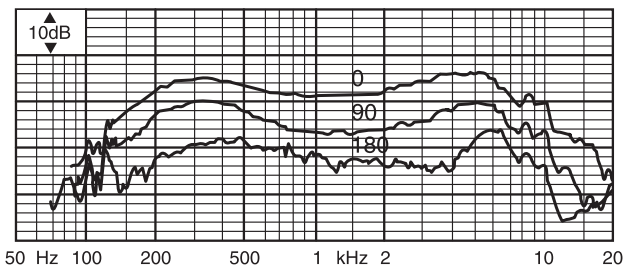

Частотная характеристика

Состав изделия

Кол-во	Компонент
1	PLN-1SCS Вызывная станция повышенной надежности Plena

Техническое описание

Электрические характеристики

Источник фантомного питания	
Диапазон напряжения	От 12 до 48 В
Потребляемый ток	<8 мА
Рабочие характеристики	
Диаграмма направленности	Однонаправленный
Частотная характеристика	От 100 Гц до 15 кГц
Чувствительность	1,2 мВ/Па ± 4 дБ
Номинальное сопротивление на выходе	500 Ом
Макс. уровень звукового сигнала на входе	110 дБ УЗД

Искажения	<0,6% (макс. уровень сигнала)
Эквивалентный уровень входного шума	25 дБ SPLA (сигнал-шум 69 дБА опор. 1 Па)

Механические характеристики

Размеры (В x Ш x Г)	40 x 100 x 235 мм
Масса	Около 1 кг
Цвет	Темно-серый с серебристым
Длина подставки с микрофоном	390 мм
Длина кабеля	2 м
Основание	Металлическое, с фиксированным кабелем

Условия эксплуатации

Рабочая температура	От -10 °С до +55 °С
Температура хранения	От -40 °С до +70 °С
Относительная влажность	<95%

Информация для заказа

PLN-1SCS Вызывная станция повышенной надежности Plena

Вызывная станция повышенной надежности, металлическая конструкция с фиксированным кабелем 2 м и фиксируемым разъемом типа DIN5. номер для заказа **PLN-1SCS**